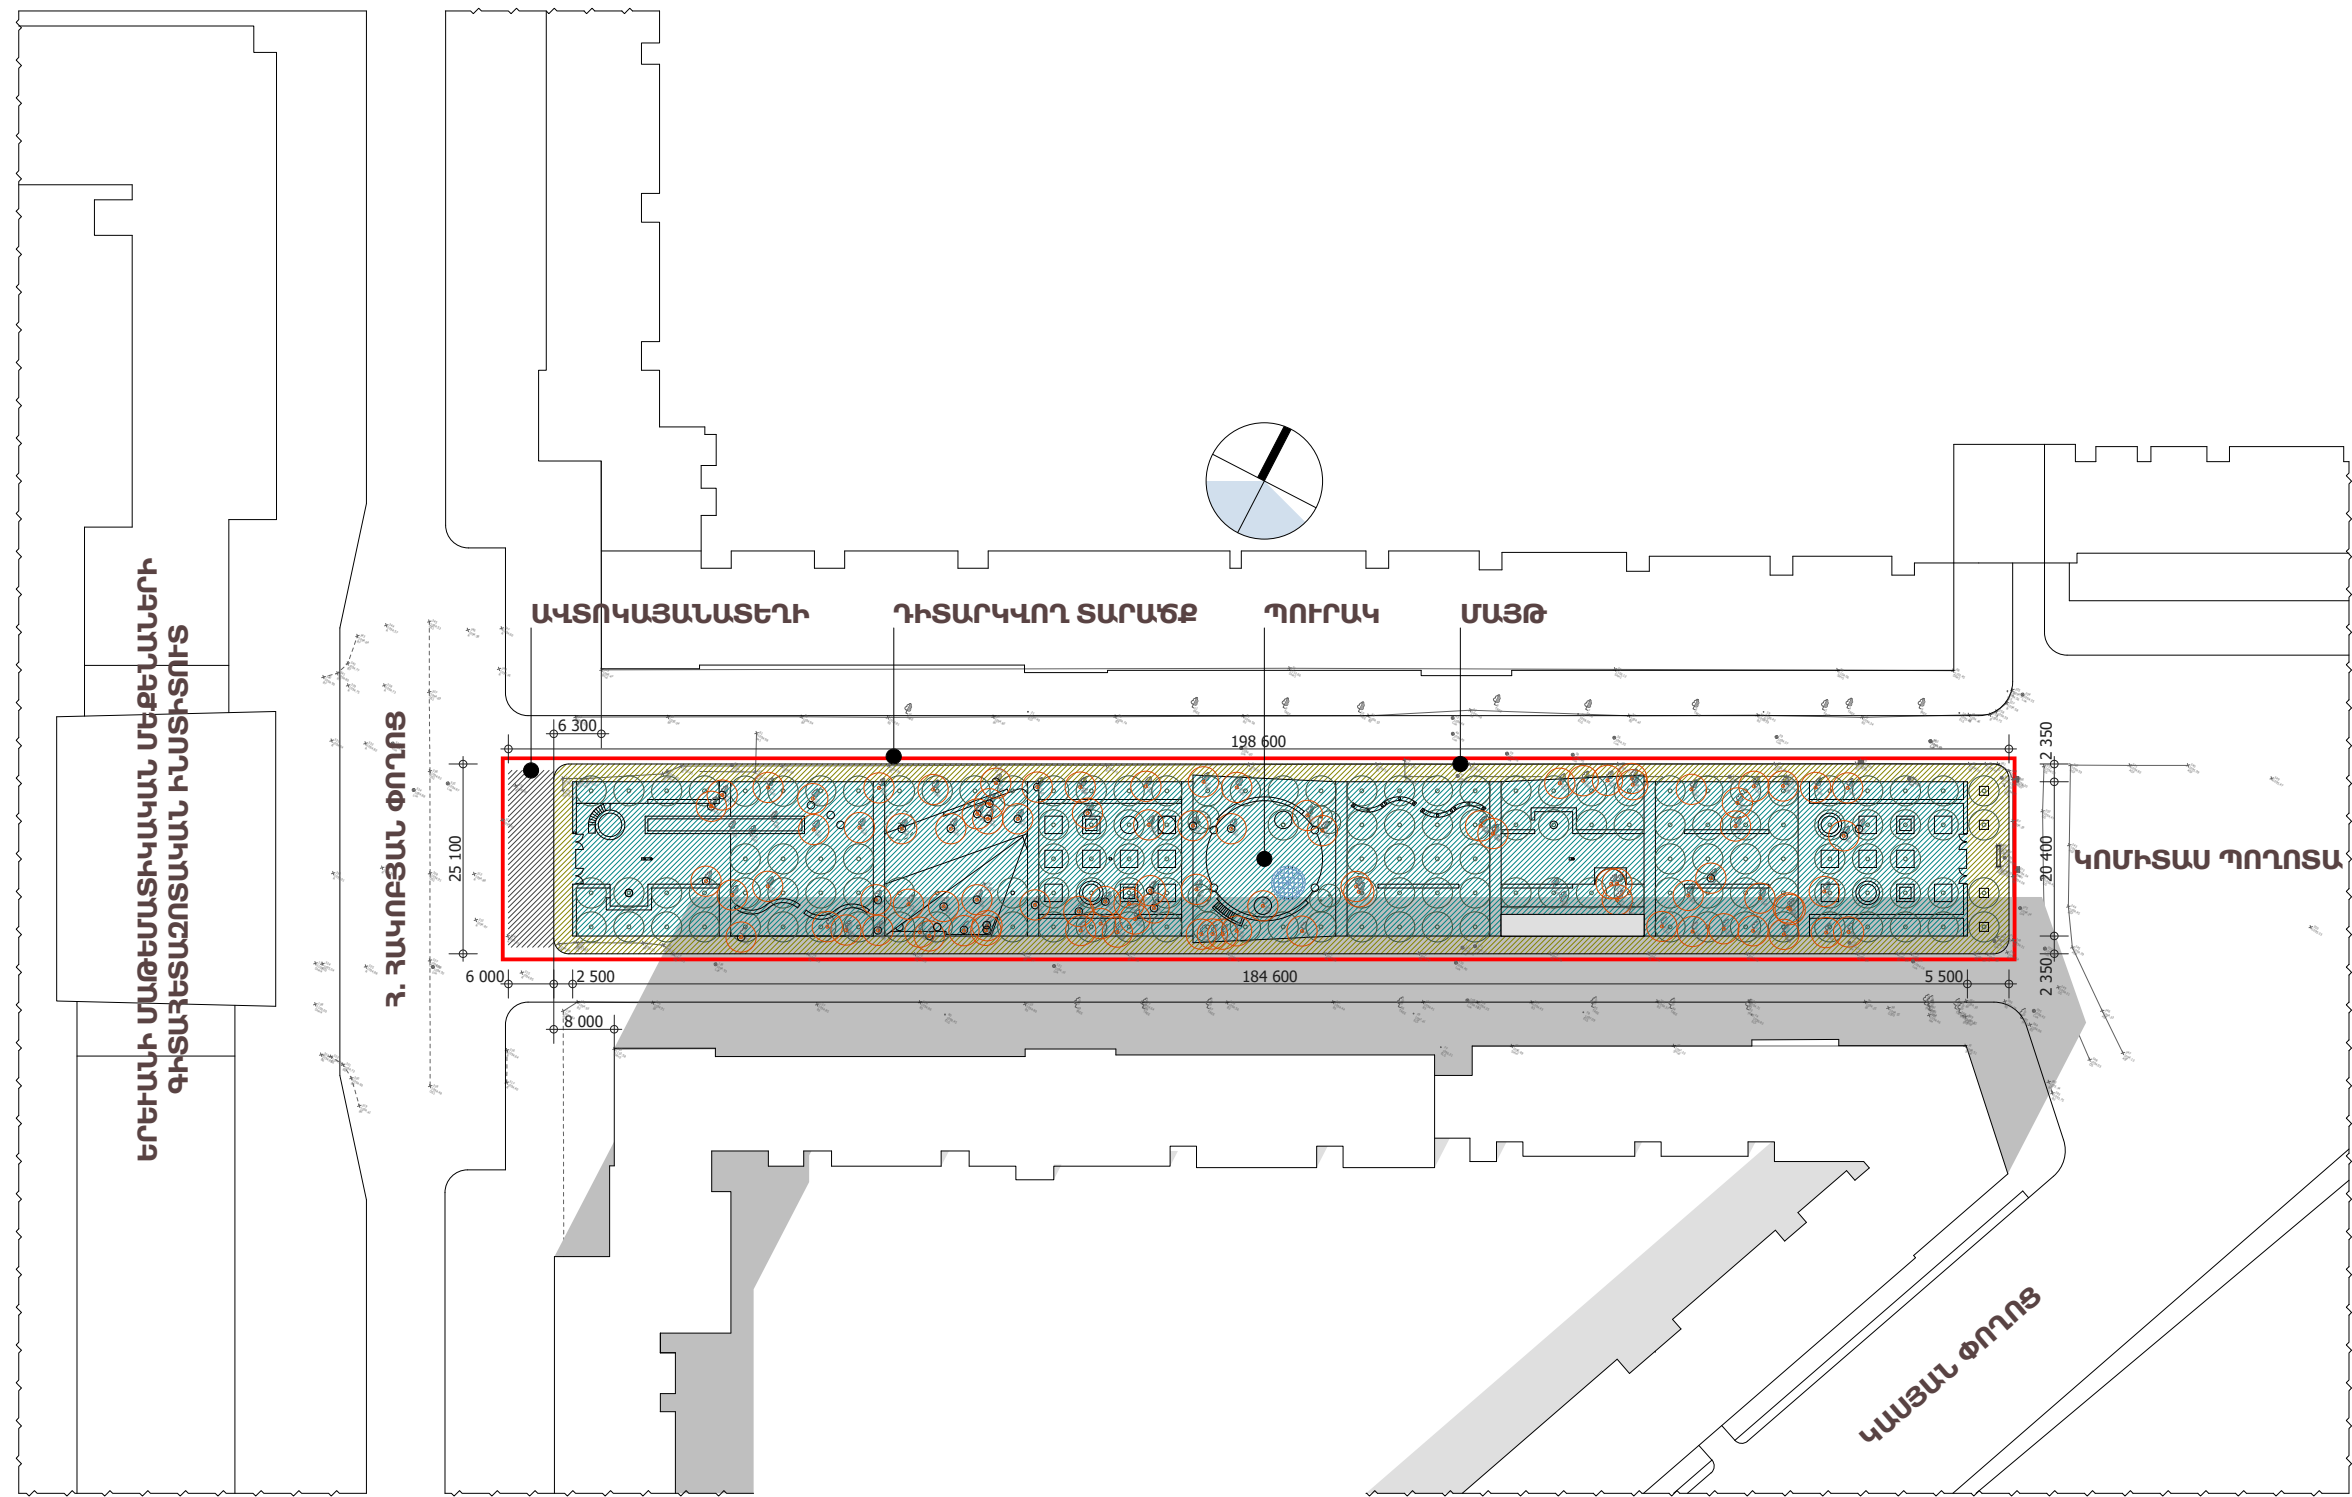

**ԵՐԵՒԱՆ, Հ. ՀԱԿՈՒՅԱՆ-ԿՈՄԻՏԱՍ ՓՈՂՈՑՆԵՐԻ ՀԱՏՈՒՅԹՈՒՄ ԳՏԵՎՈՂ ՏԱՐԱԾՔԻ  
(ՄԵՐԳԵԼՅԱՆ) ՊՈՒՐԱԿԻ ԲԱՐԵԿԱՐԳՄԱՆ ԷՍՔԻԶԱՅԻՆ ՆԱԽԱԳԻՇ**

ՆԱԽԱԳԾՈՂ՝

"ՏԵՔ ՏՈՆ" ՍՊԸ

ՏՆՕՐԵՆ՝

Գ. ՀԱՄԱՉԱՍՊՅԱՆ

ՊԱՏԿԻՐԱՆՈՒՄ՝

ԵՐԵՒԱՆԻ ՔԱՂԱՔԱՊԵՏԱՐԱՆ

ԵՐԵՒԱՆ 2023