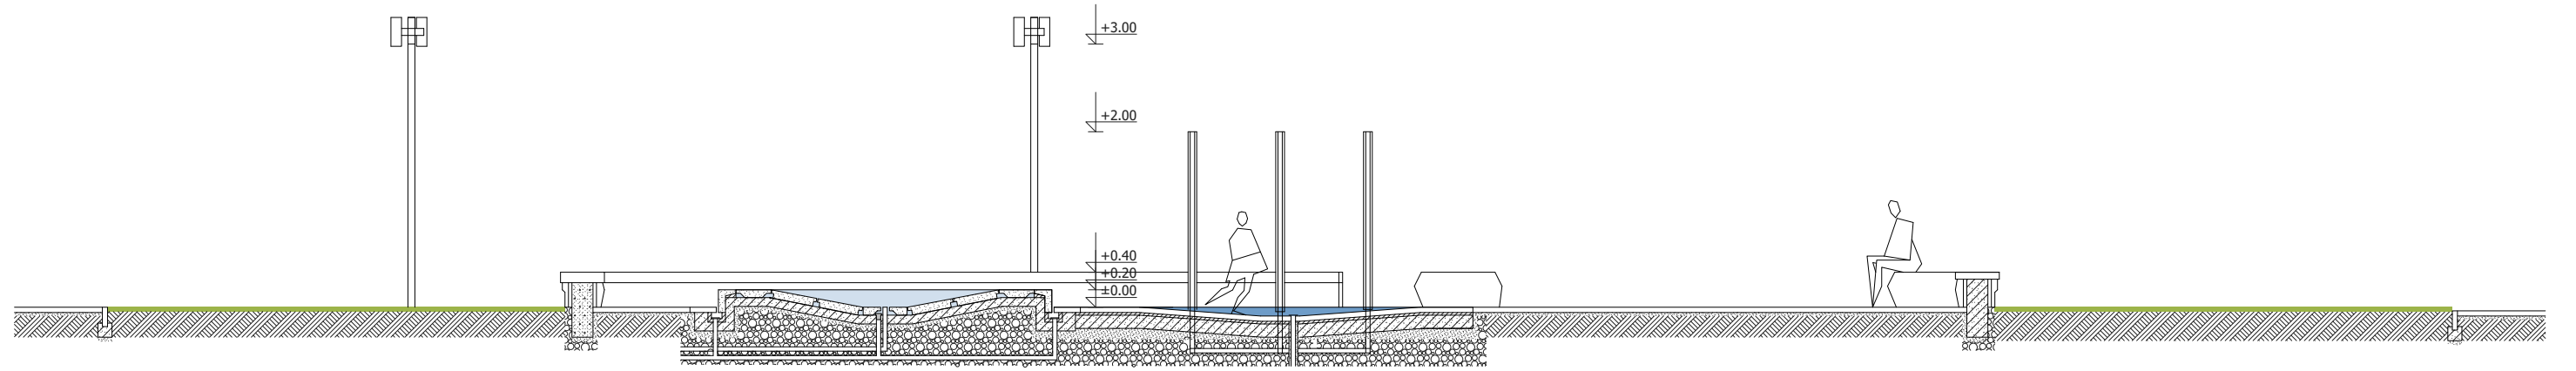

20 400

20 400

ՃԱՐՏԱՐԱԴԵՏ	ԵՐԵՒԱՆ, Զ. ԶԱԿՈՒԲՅԱՆ Փ. ԵՒ ԿՈՄԻՏՏԱ Պ. ԶԱՏՈՒՅԹՈՒՄ ԳՏԿՈՂ	ԳԾԱԳԻՐ	ԹԵՐԹ	architectural studio tec
Գ. ԶԱՄԱՉԱՊՅԱՆ	ՏԱՐԱԾԵԻ (ՄԵՐԳԵԼՅԱՆ ՊՈՒՐԱԿԻ) ԲԱՐԵԿԱՐԳՄԱՆ ՆԱԽԱԳԻԾ	10	14	
Տ. ԳԱԼՍՅԱՆ	ԷՍԹԻՉԱՅԻՆ ՓՈՒԼ	1:75		
	ԿՏՐՎԱԾԸ 3-3, ՏԵԽՆԻԿԱԿԱՆ ԿԱՌՈՒՅՑ ԿՏՐՎԱԾԸ 1:75			

2