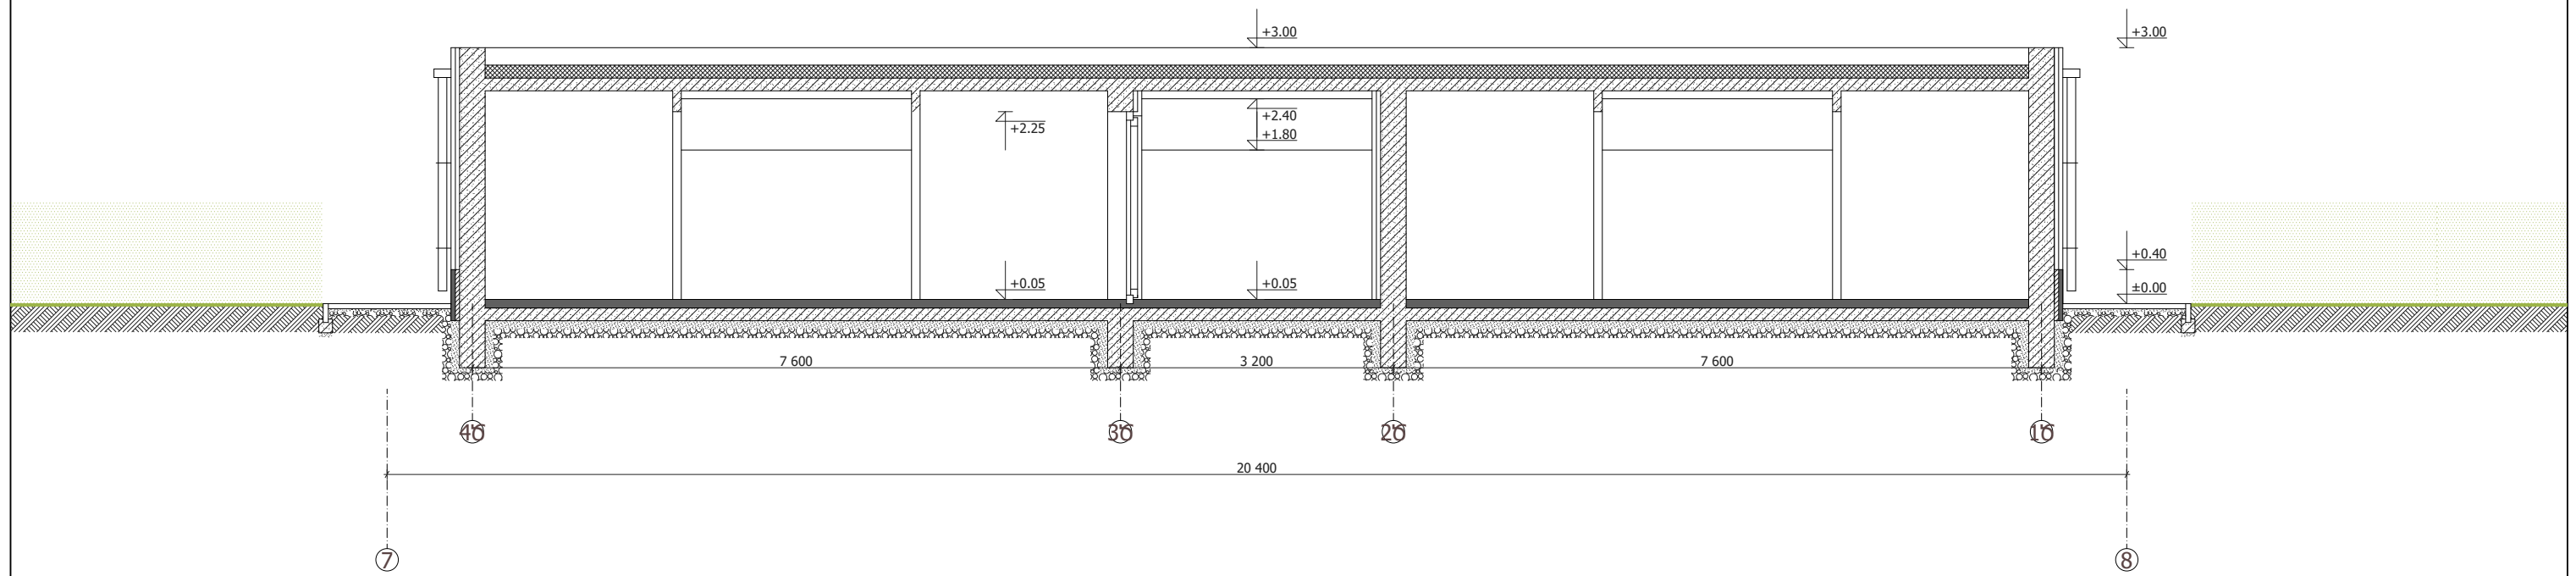

ՃԱՐՏԱՐԱԴԵՏ	ԵՐԵՒԱՆ, Հ. ՀԱԿՈՒԲՅԱՆ Փ. ԵՒ ԿՈՄԻՏՏԱ Պ. ՀԱՏՈՒՅԹՈՒՄ ԳՏԿՈՂ	ԳԾԱԳԻՐ	ԹԵՐԹ	
Գ. ՀԱՄԱՉԱՄԴՅԱՆ	ՏԱՐԱԾԵԻ (ՄԵՐԳԵԼՅԱՆ ԴՈՒՐԱԿԻ) ԲԱՐԵԿԱՐԳՄԱՆ ՆԱԽԱԳԻԾ	13	14	
Տ. ԳԱԼՍՅԱՆ	ԷՍԹԻՉԱՅԻՆ ՓՈՒԼ	1:75		
	ԿՏՐՎԱԾԸ 6-6, ԿՏՐՎԱԾԸ 7-7