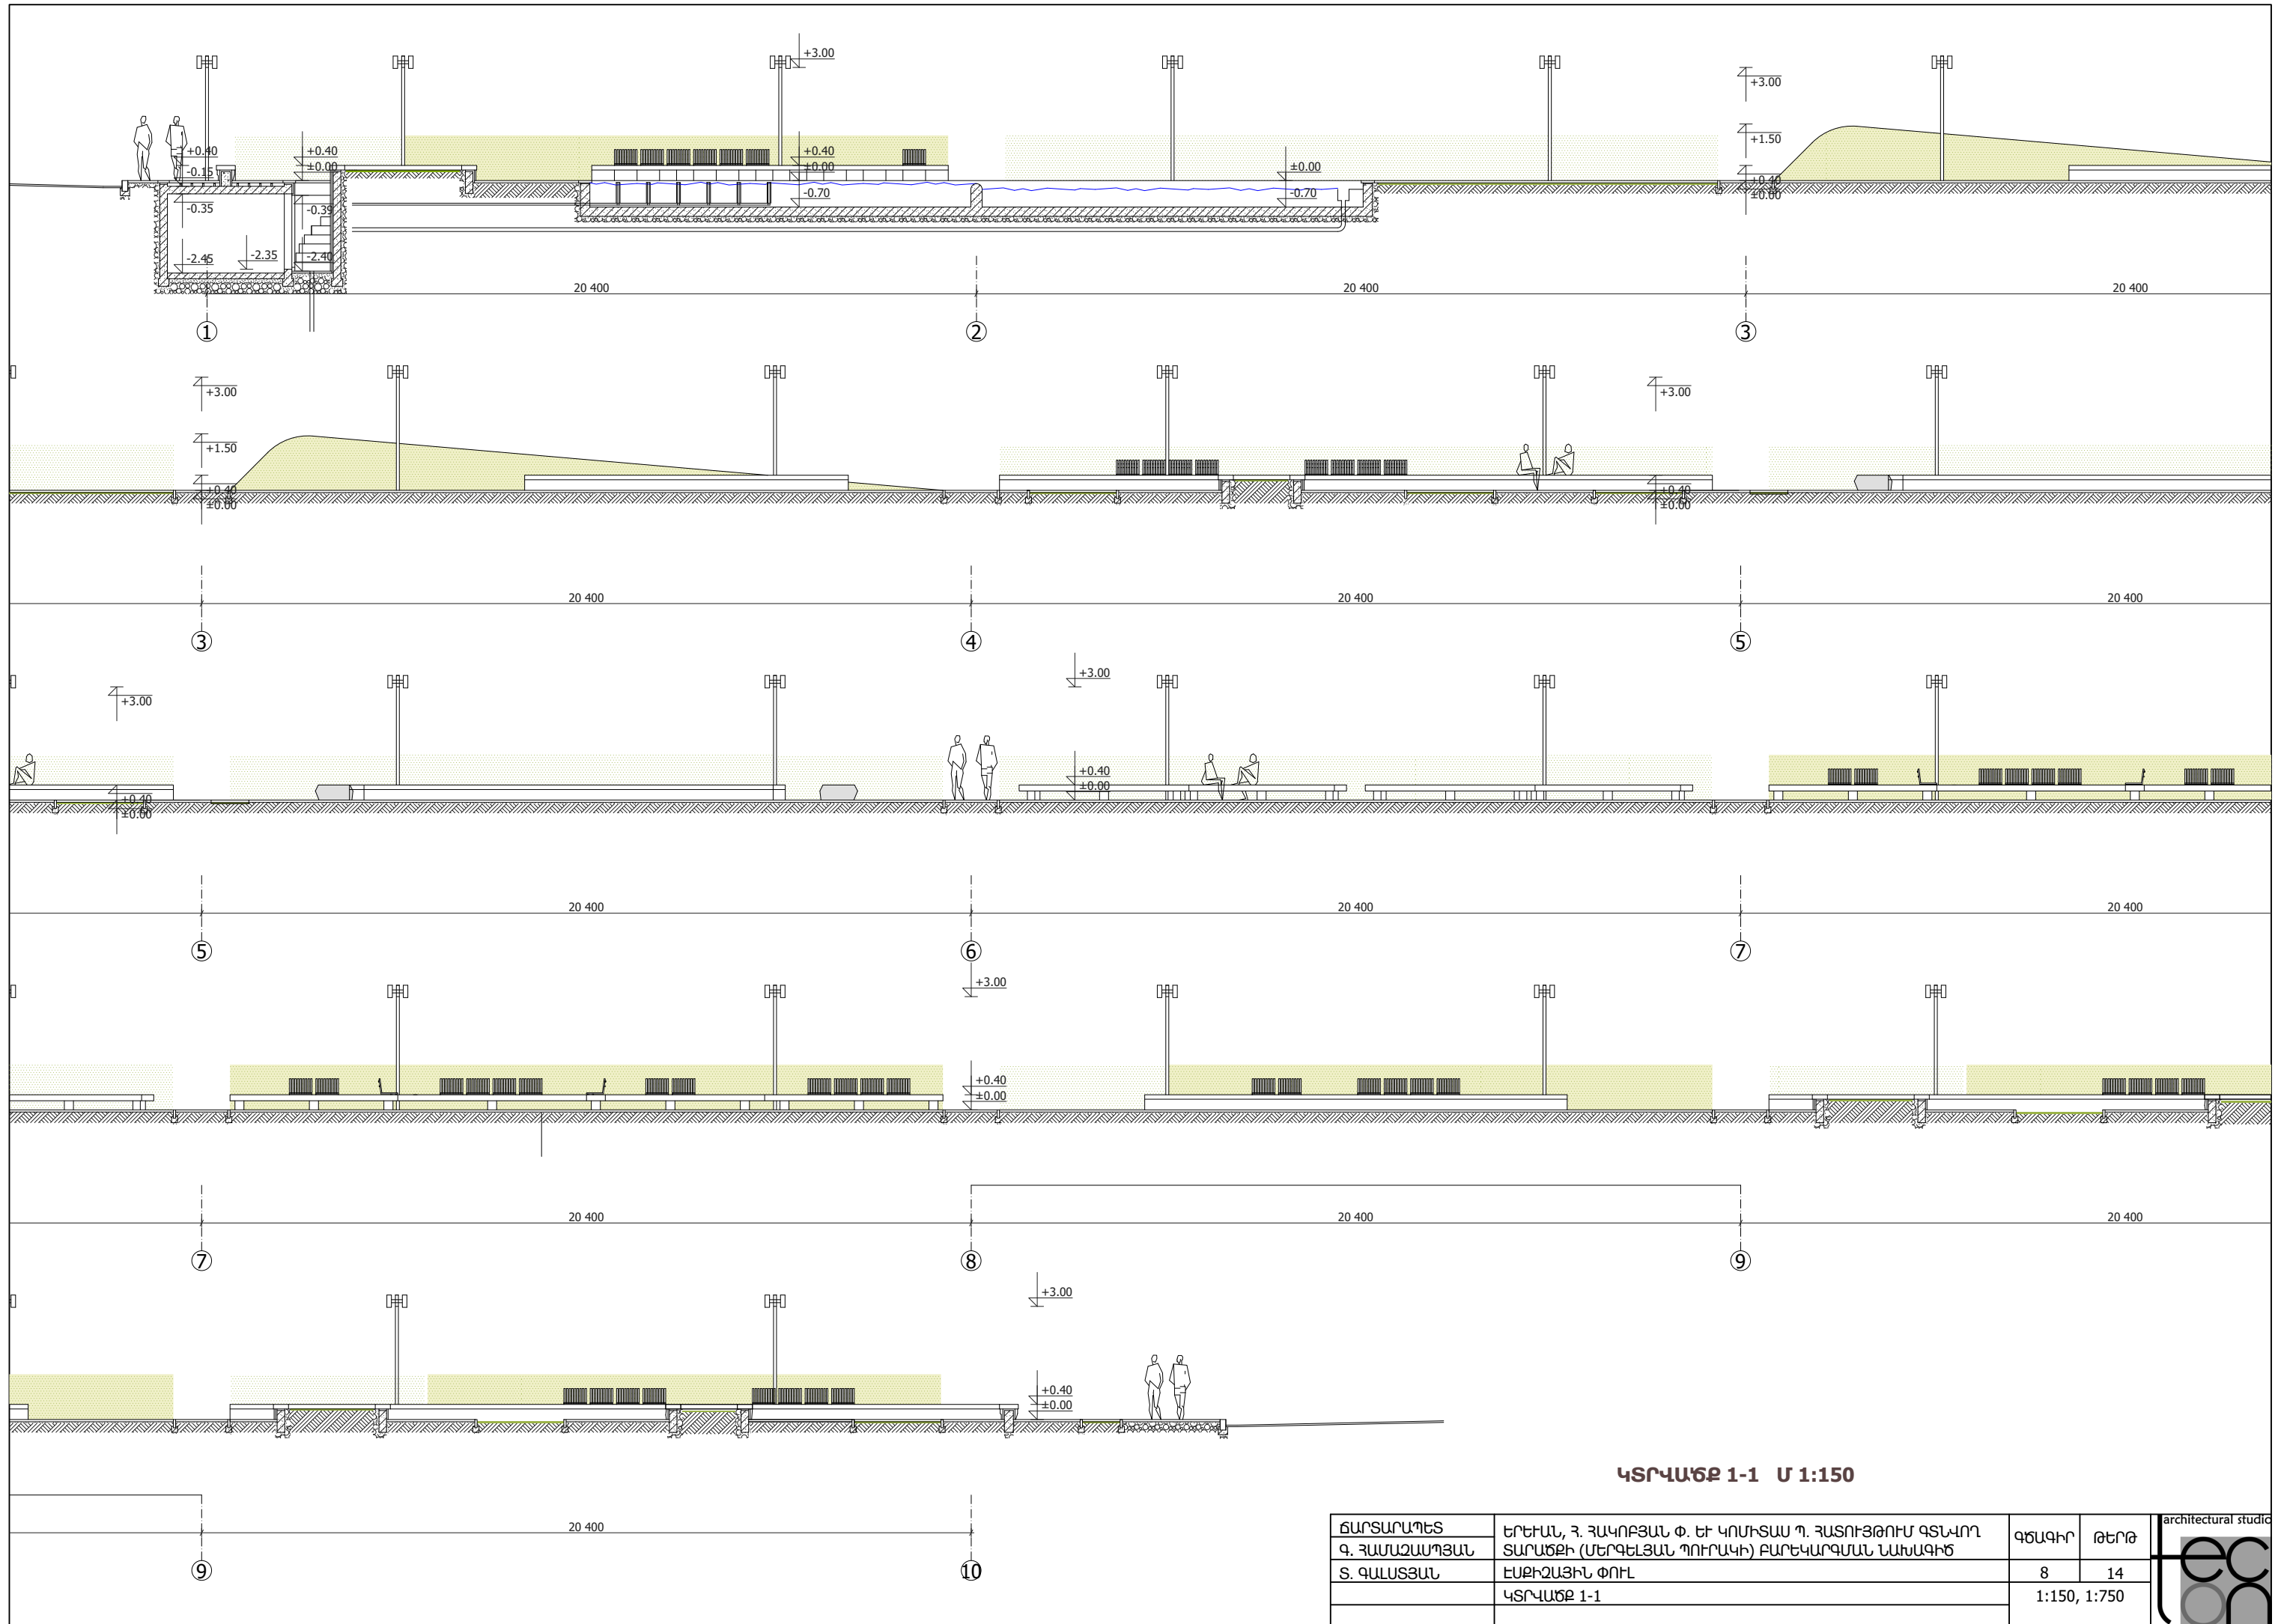

ԿՏՐՎԱԾՔ 1-1 Ս 1:150

ՃԱՐՏԱՐԱԴԵՏ	ԵՐԵՒԱՆ, Զ. ԶԱԿՈՒԲՅԱՆ Փ. ԵՒ ԿՈՄԻՏՏԱ Պ. ԶԱՏՈՒՅԹՈՒՄ ԳՏԿՈՂ	ԳԾԱԳԻՐ	ԹԵՐԹ	
Գ. ԶԱՄԱՉԱՊՅԱՆ	ՏԱՐԱԾՔԻ (ՄԵՐԳԵԼՅԱՆ ՊՈՒՐԱԿԻ) ԲԱՐԵԿԱՐԳԱՆ ՆԱԽԱԳԻԾ	8	14	
Տ. ԳԱԼՍՅԱՆ	ԷՍԹԻՉԱՅԻՆ ՓՈՒԼ	1:150, 1:750		
	ԿՏՐՎԱԾՔ 1-1