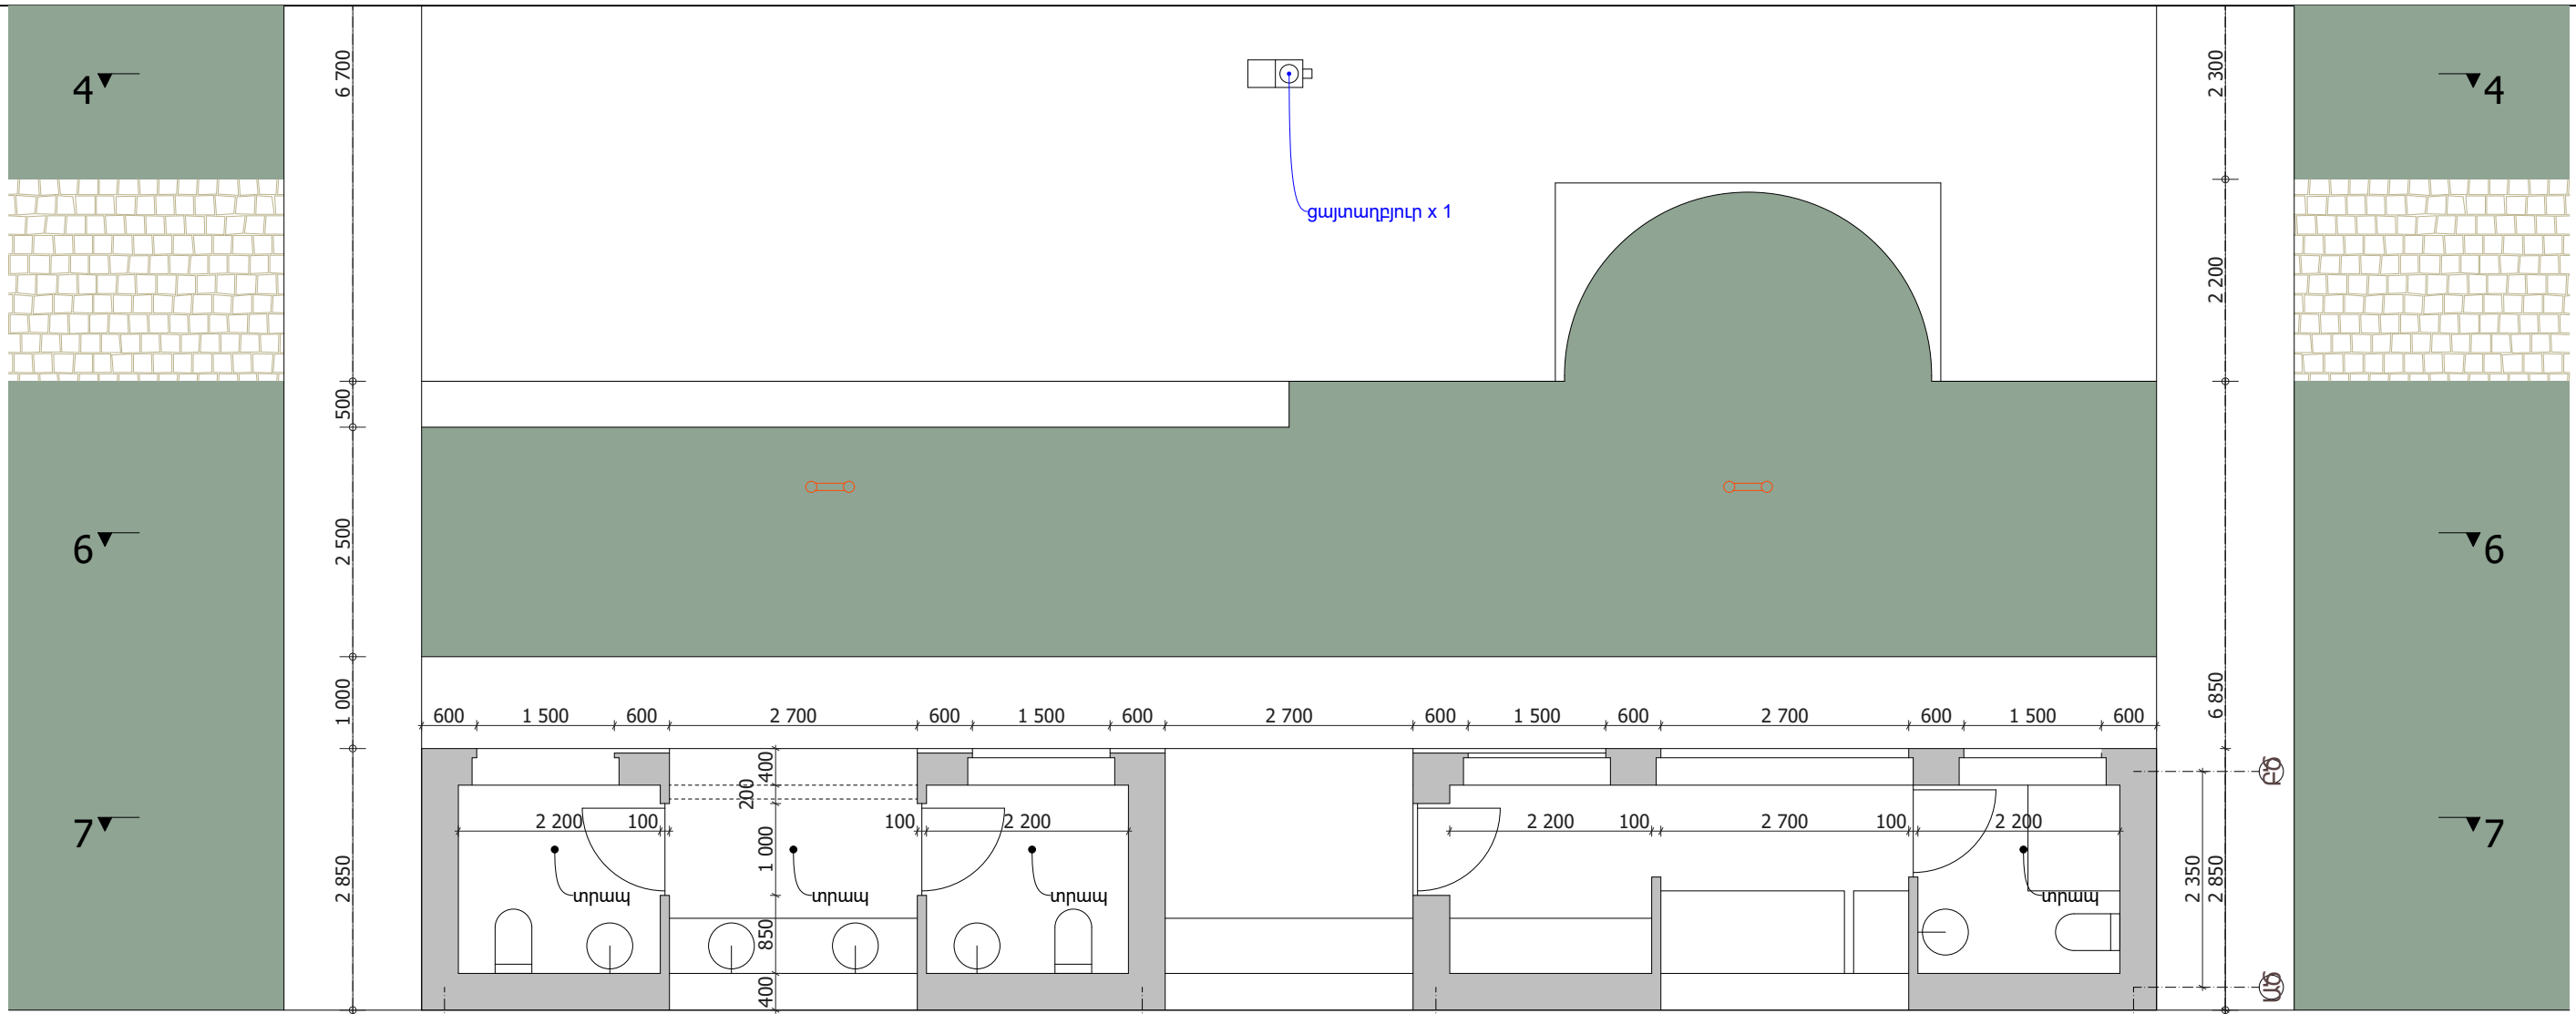

ՃԱՐՏԱՐԱԴԵՏ	ԵՐԵՒԱՆ, Զ. ԶԱԿՈՒԲՅԱՆ Փ. ԵՒ ԿՈՄԻՏՏԱ Պ. ԶԱՏՈՒՅԹՈՒՄ ԳՏԿՈՂ ՏԱՐԱԾՔԻ (ՄԵՐԳԵԼՅԱՆ ՊՈՒՐԱԿԻ) ԲԱՐԵԿԱՐԳՄԱՆ ՆԱԽԱԳԻԾ	ԳԾԱԳԻՐ	ԹԵՐԹ	
Գ. ԶԱՄԱՉԱՄԴՅԱՆ		11	14	
Տ. ԳԱԼՍՅԱՆ	ԷՍՔԻԶԱՅԻՆ ՓՈՒԼ	1:75		
	ԾԱՌԱՅՈՐԱԿԱՆ ԶԱՏՎԱԾԻ ԶԱՏԱԿԱԳԻԾ