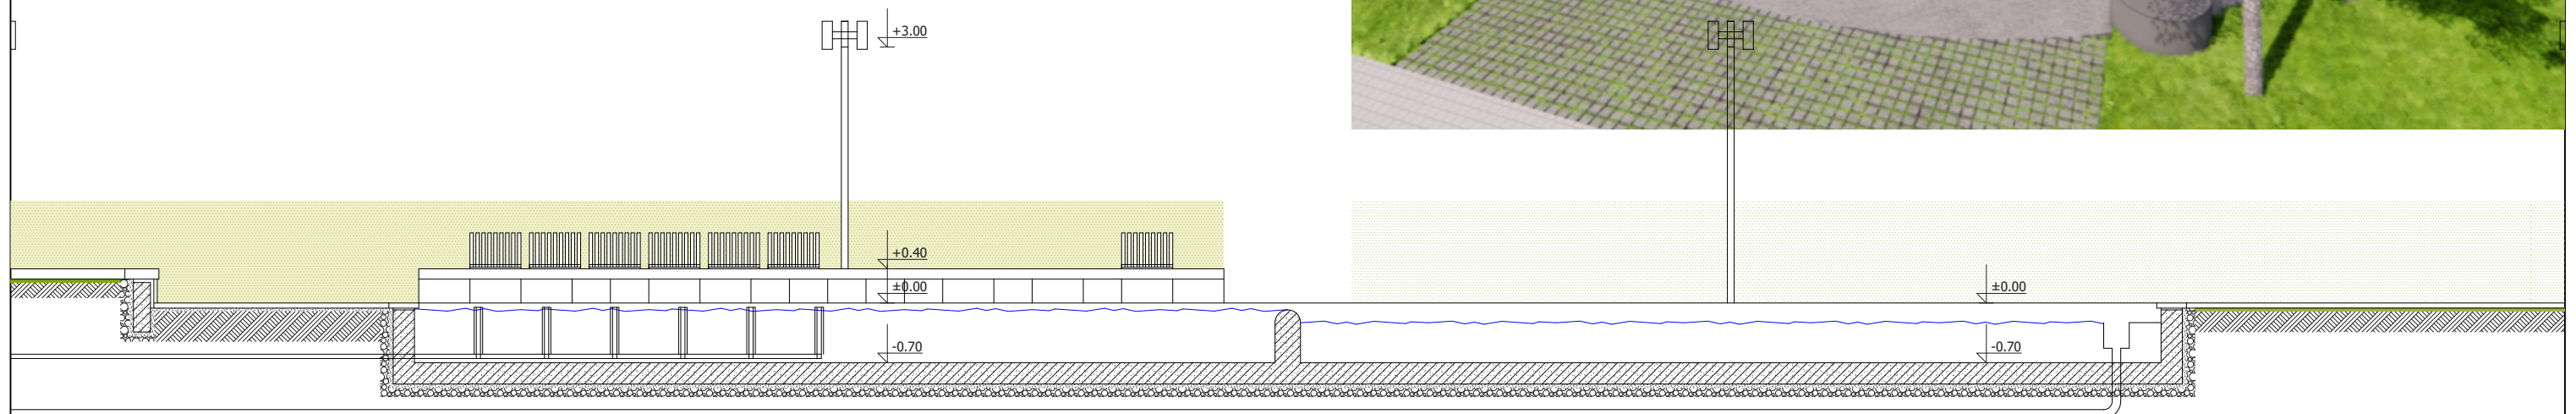

20 400

20 400

ՃԱՐՏԱՐԱԴԵՏ	ԵՐԵՒԱՆ, Զ. ԶԱԿՈՒԲՅԱՆ Փ. ԵՒ ԿՈՄԻՏՏԱ Պ. ԶԱՏՈՒՅԹՈՒՄ ԳՏԿՈՂ	ԳԾԱԳԻՐ	ԹԵՐԹ	architectural studio tec
Գ. ԶԱՄԱՉԱՊՅԱՆ	ՏԱՐԱԾԵԻ (ՄԵՐԳԵԼՅԱՆ ՊՈՒՐԱԿԻ) ԲԱՐԵԿԱՐԳՄԱՆ ՆԱԽԱԳԻԾ	10	14	
Տ. ԳԱԼՍՅԱՆ	ԷՍԹԻՉԱՅԻՆ ՓՈՒԼ	1:75		
	ԿՏՐՎԱԾԸ 3-3, ՏԵԽՆԻԿԱԿԱՆ ԿԱՌՈՒՅՑ ԿՏՐՎԱԾԸ 1:75			

2