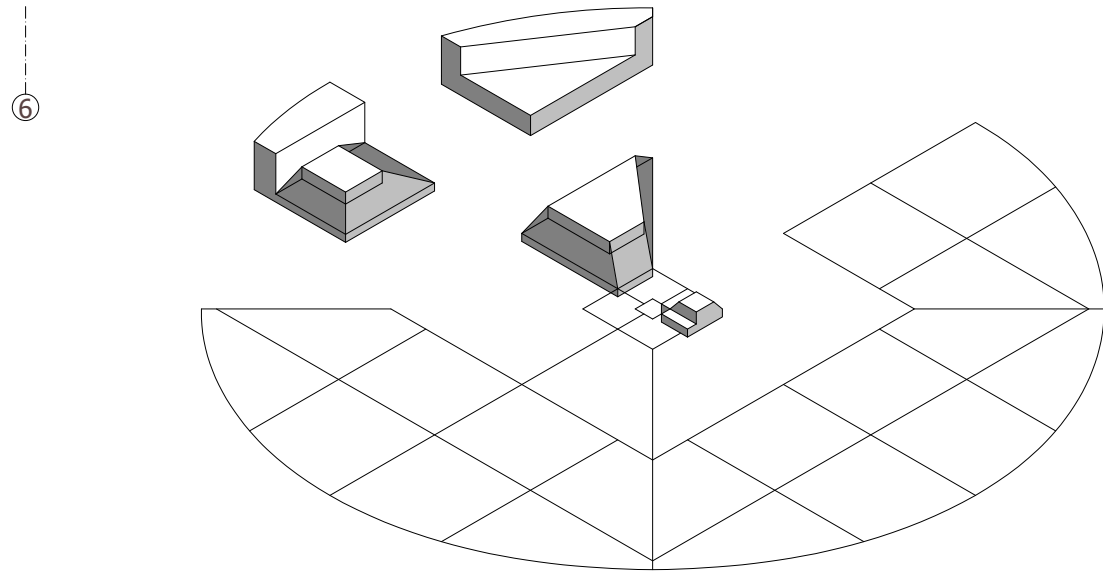

20 400

20 400

ՃԱՐՏԱՐԱԴԵՏ	ԵՐԵՒԱՆ, Զ. ԶԱԿՈՒԲՅԱՆ Փ. ԵՒ ԿՈՄԻՏՏԱ Պ. ԶԱՏՈՒՅԹՈՒՄ ԳՏԿՈՂ	ԳԾԱԳԻՐ	ԹԵՐԹ	architectural studio tec
Գ. ԶԱՄԱՉԱՊՅԱՆ	ՏԱՐԱԾԵԻ (ՄԵՐԳԵԼՅԱՆ ՊՈՒՐԱԿԻ) ԲԱՐԵԿԱՐԳՄԱՆ ՆԱԽԱԳԻԾ	10	14	
Տ. ԳԱԼՍՅԱՆ	ԷՍԹԻՉԱՅԻՆ ՓՈՒԼ	1:75		
	ԿՏՐՎԱԾԸ 3-3, ՏԵԽՆԻԿԱԿԱՆ ԿԱՌՈՒՅՑ ԿՏՐՎԱԾԸ 1:75			

2