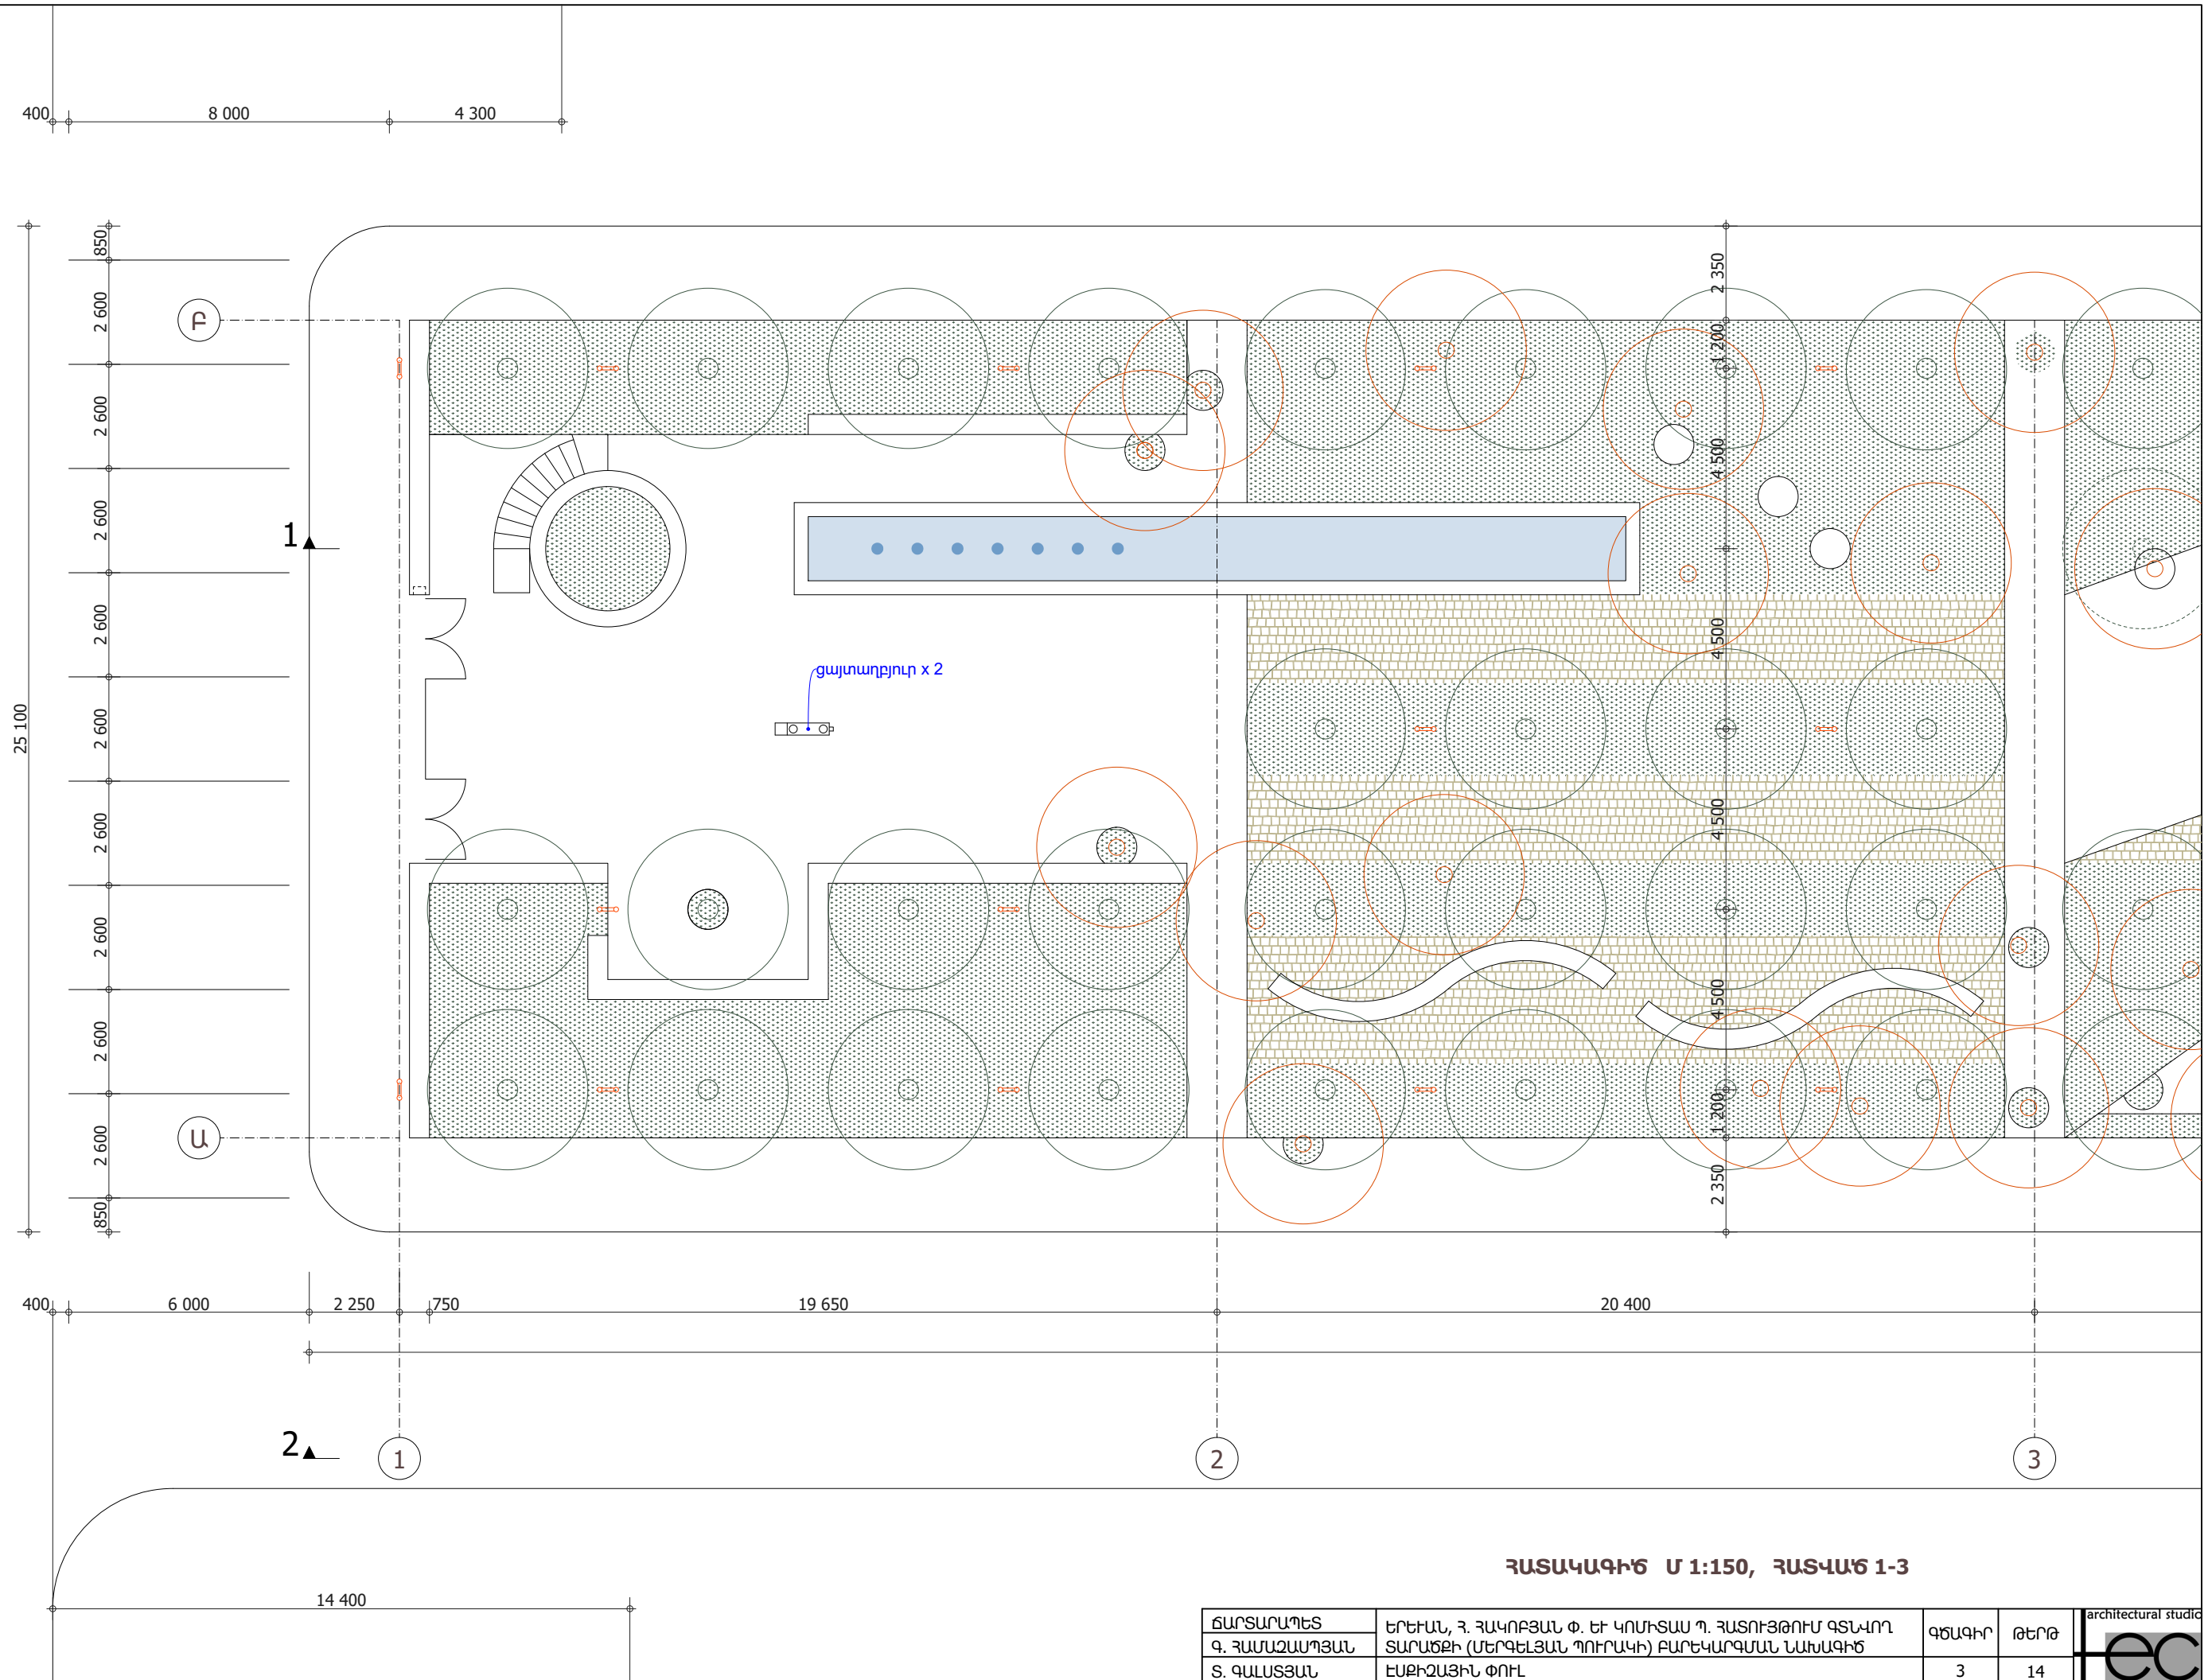

ՀԱՏԱԿԱԳԻԾ Մ 1:150, ՀԱՏԱԿ 1-3

ՃԱՐՏԱՐԱԴԵՏ	ԵՐԵՒԱՆ, Հ. ՀԱԿՈՒԲՅԱՆ Փ. ԵՒ ԿՈՍՏԻՏՅԱՆ Պ. ՀԱՏՈՒՅԹՈՒՄ ԳՏԿՈՂ ՏԱՐԱԾՔԻ (ՄԵՐԳԵԼՅԱՆ ՊՈՒՐԱԿԻ) ԲԱՐԵԿԱՐԳՄԱՆ ՆԱԽԱԳԻԾ	ԳԾԱԳԻՐ	ԹԵՐԹ	
Գ. ՀԱՄԱՉԱՄԴՅԱՆ	ԷՍԹԻՉԱՅԻՆ ՓՈՒԼ	3	14	
Տ. ԳԱԼՍՏՅԱՆ	ՀԱՏԱԿԱԳԻԾ, ԿԱՆԱԶԱՊԱՏՄԱՆ ՍԽԵՄԱ	1:150