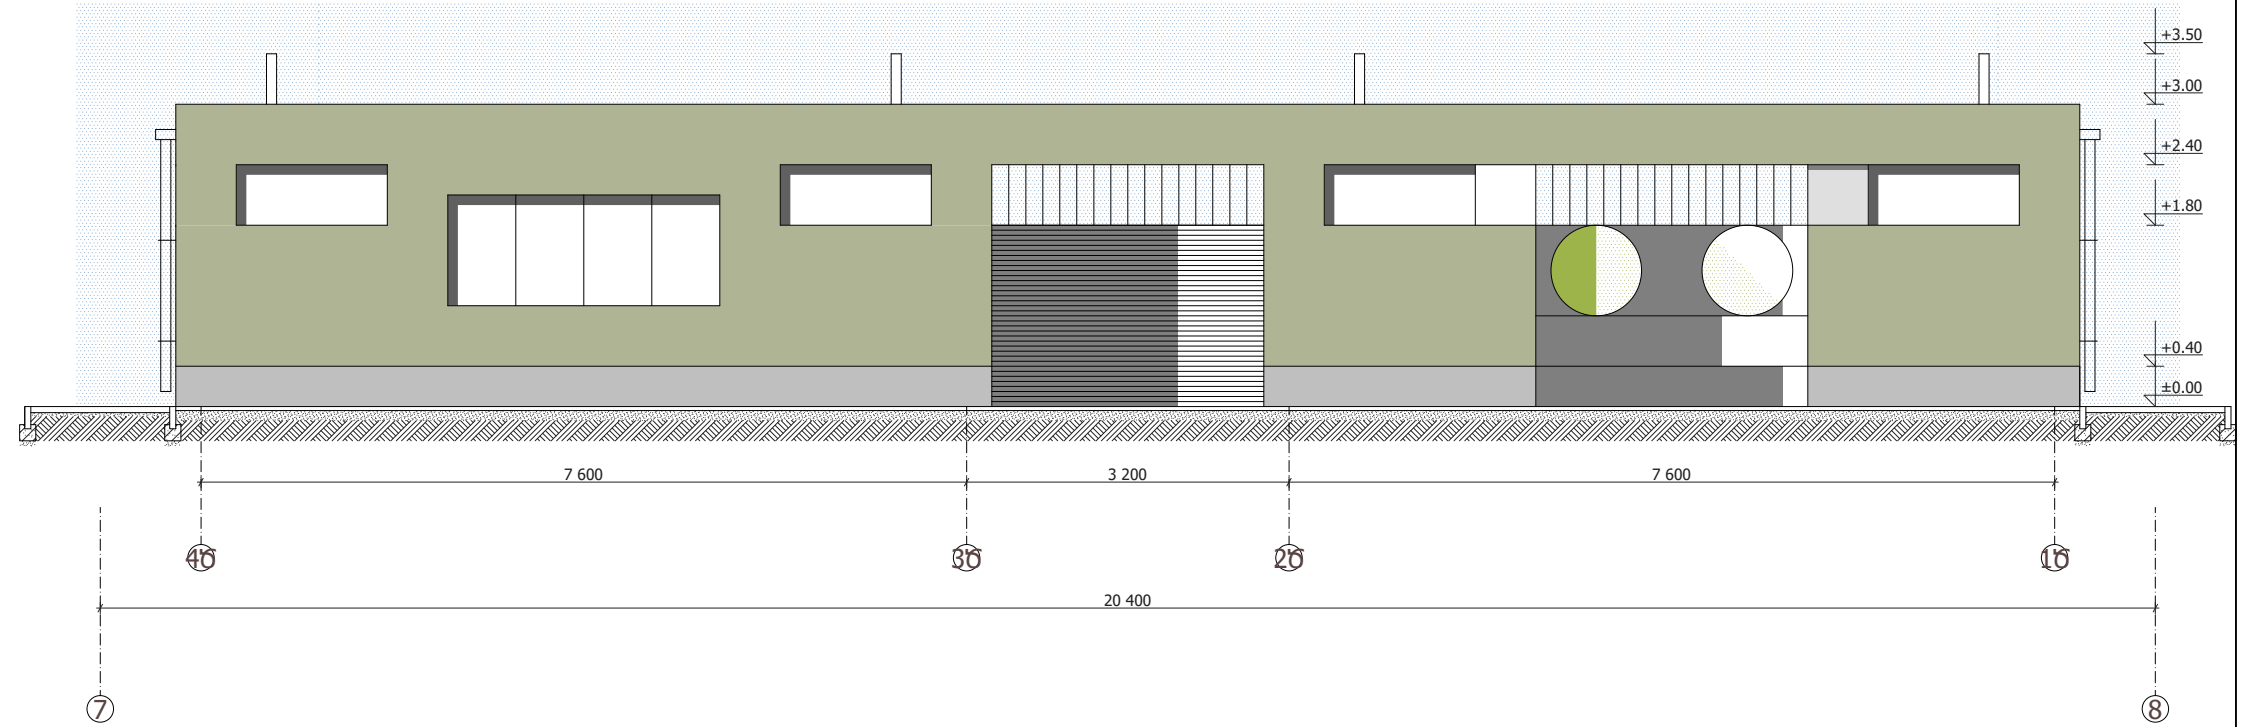

ՃԱՐՏԱՐԱԴԵՏ	ԵՐԵՒԱՆ, Հ. ՀԱԿՈՒԲՅԱՆ Փ. ԵՒ ԿՈՄԻՏՏԱ Պ. ՀԱՏՈՒՅԹՈՒՄ ԳՏԿՈՂ	ԳԾԱԳԻՐ	ԹԵՐԹ	
Գ. ՀԱՄԱՉԱՄԴՅԱՆ	ՏԱՐԱԾԵԻ (ՄԵՐԳԵԼՅԱՆ ԴՈՒՐԱԿԻ) ԲԱՐԵԿԱՐԳՄԱՆ ՆԱԽԱԳԻԾ	13	14	
Տ. ԳԱԼՍՅԱՆ	ԷՍԹԻՉԱՅԻՆ ՓՈՒԼ	1:75		
	ԿՏՐՎԱԾԸ 6-6, ԿՏՐՎԱԾԸ 7-7