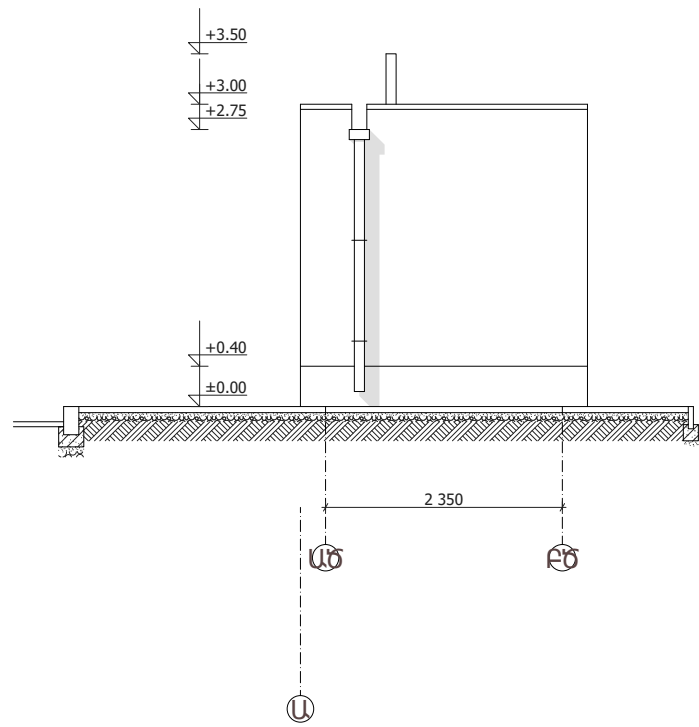

ՃԱՐՏԱՐԱԴԵՏ	ԵՐԵՒԱՆ, Հ. ՀԱԿՈՒԲՅԱՆ Փ. ԵՒ ԿՈՄԻՏՏԱ Պ. ՀԱՏՈՒՅԹՈՒՄ ԳՏԿՈՂ	ԳԾԱԳԻՐ	ԹԵՐԹ	
Գ. ՀԱՄԱՉԱՄԴՅԱՆ	ՏԱՐԱԾԵԻ (ՄԵՐԳԵԼՅԱՆ ԴՈՒՐԱԿԻ) ԲԱՐԵԿԱՐԳՄԱՆ ՆԱԽԱԳԻԾ	13	14	
Տ. ԳԱԼՍՅԱՆ	ԷՍԹԻՉԱՅԻՆ ՓՈՒԼ	1:75		
	ԿՏՐՎԱԾԸ 6-6, ԿՏՐՎԱԾԸ 7-7