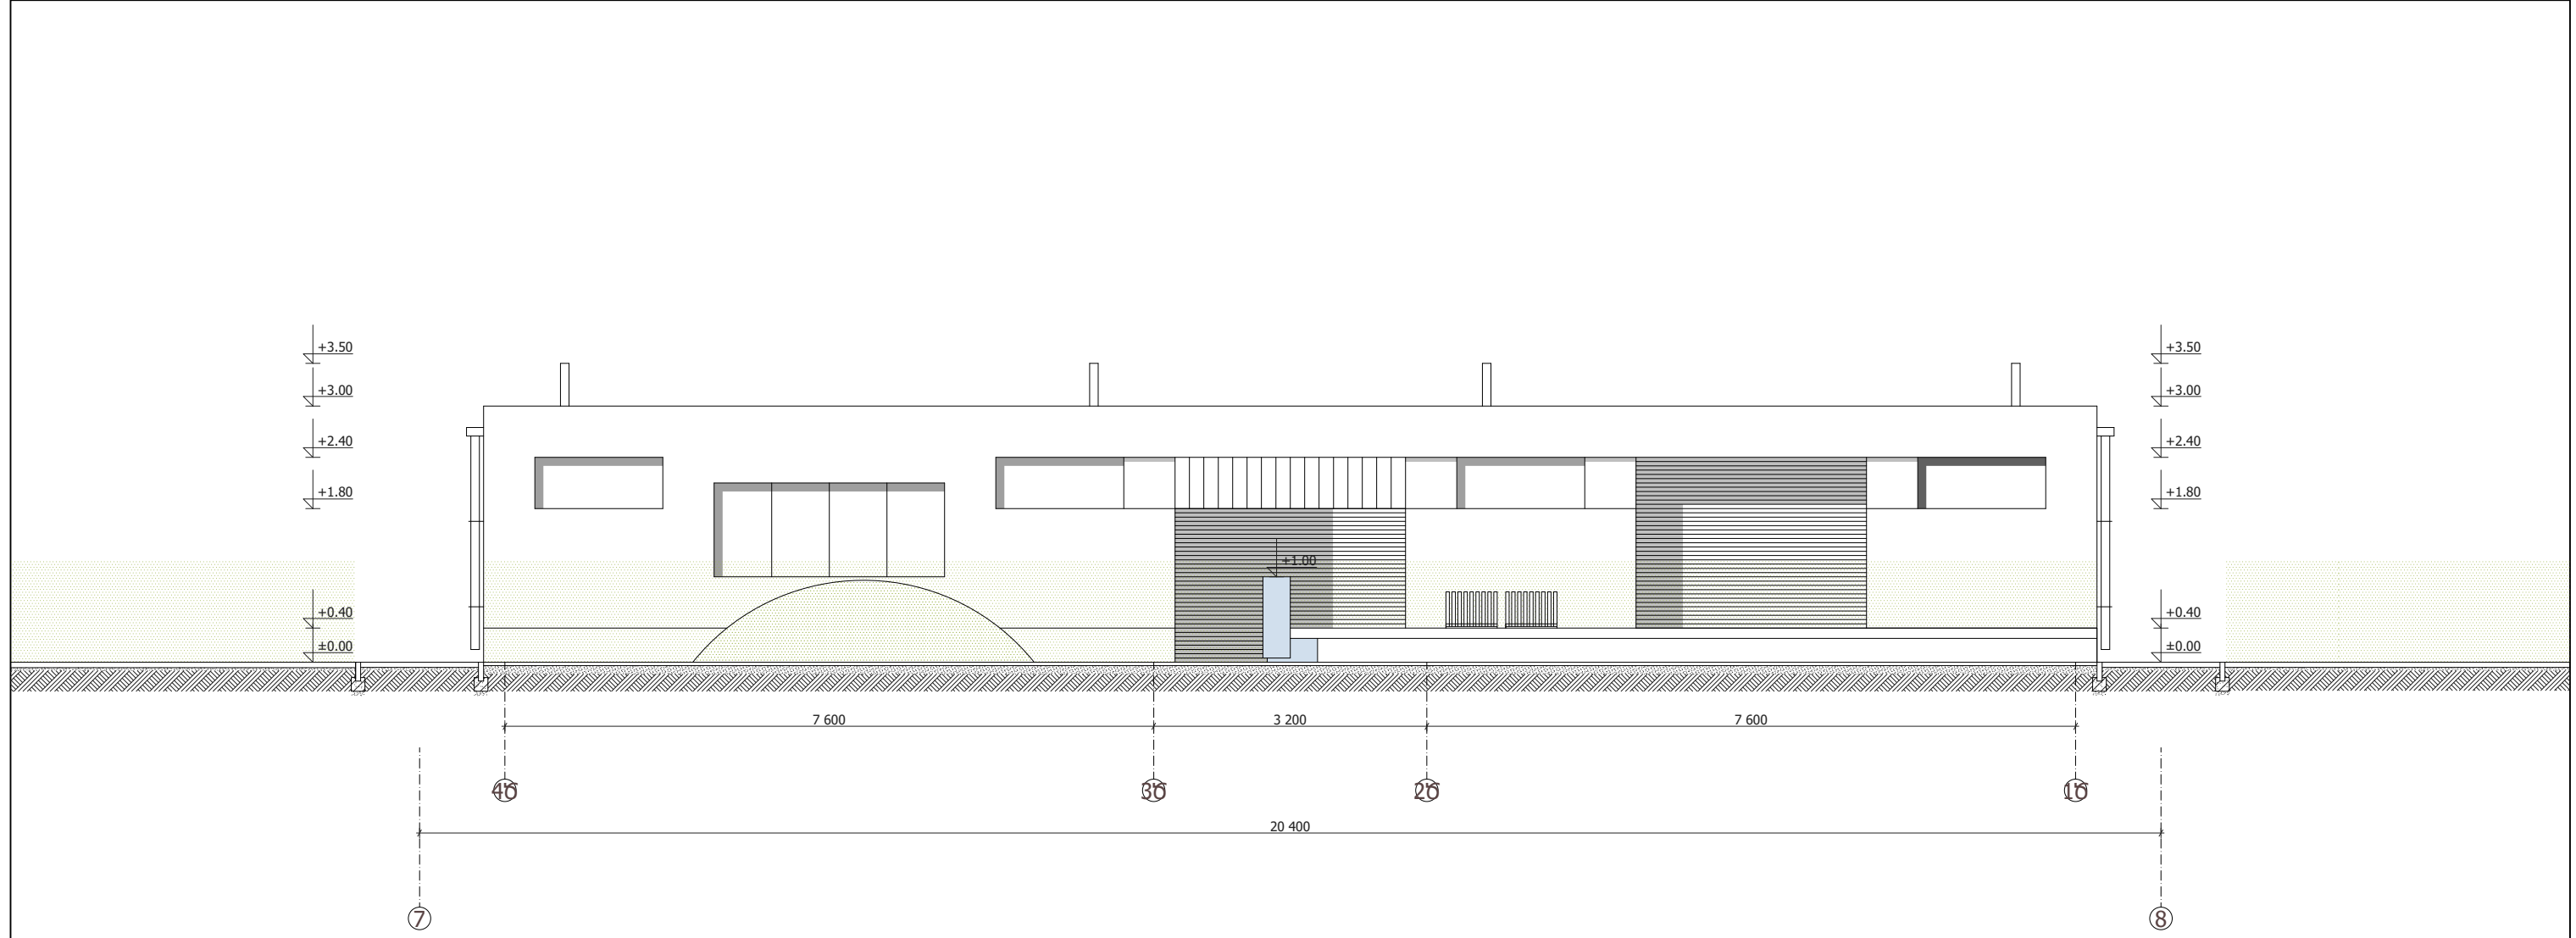

ՃԱՐՏԱՐԱՊԵՏ	ԵՐԵՒԱՆ, Զ. ԶԱԿՈՒՅԱՆ Փ. ԵՒ ԿՈՄԻՏՏԱ Պ. ԶԱՏՈՒՅԹՈՒՄ ԳՏԿՈՂ	ԳԾԱԳԻՐ	ԹԵՐԹ	
Գ. ԶԱՄԱՉԱՄԴՅԱՆ	ՏԱՐԱԾՔԻ (ՄԵՐԳԵԼՅԱՆ ՊՈՒՐԱԿԻ) ԲԱՐԵԿԱՐԳՄԱՆ ՆԱԽԱԳԻԾ	12	14	
Տ. ԳԱԼՍՅԱՆ	ԷՍՔԻԶԱՅԻՆ ՓՈՒԼ	1:75		
	ԿՏՐՎԱԾՔ 4-4, ԿՏՐՎԱԾՔ 5-5