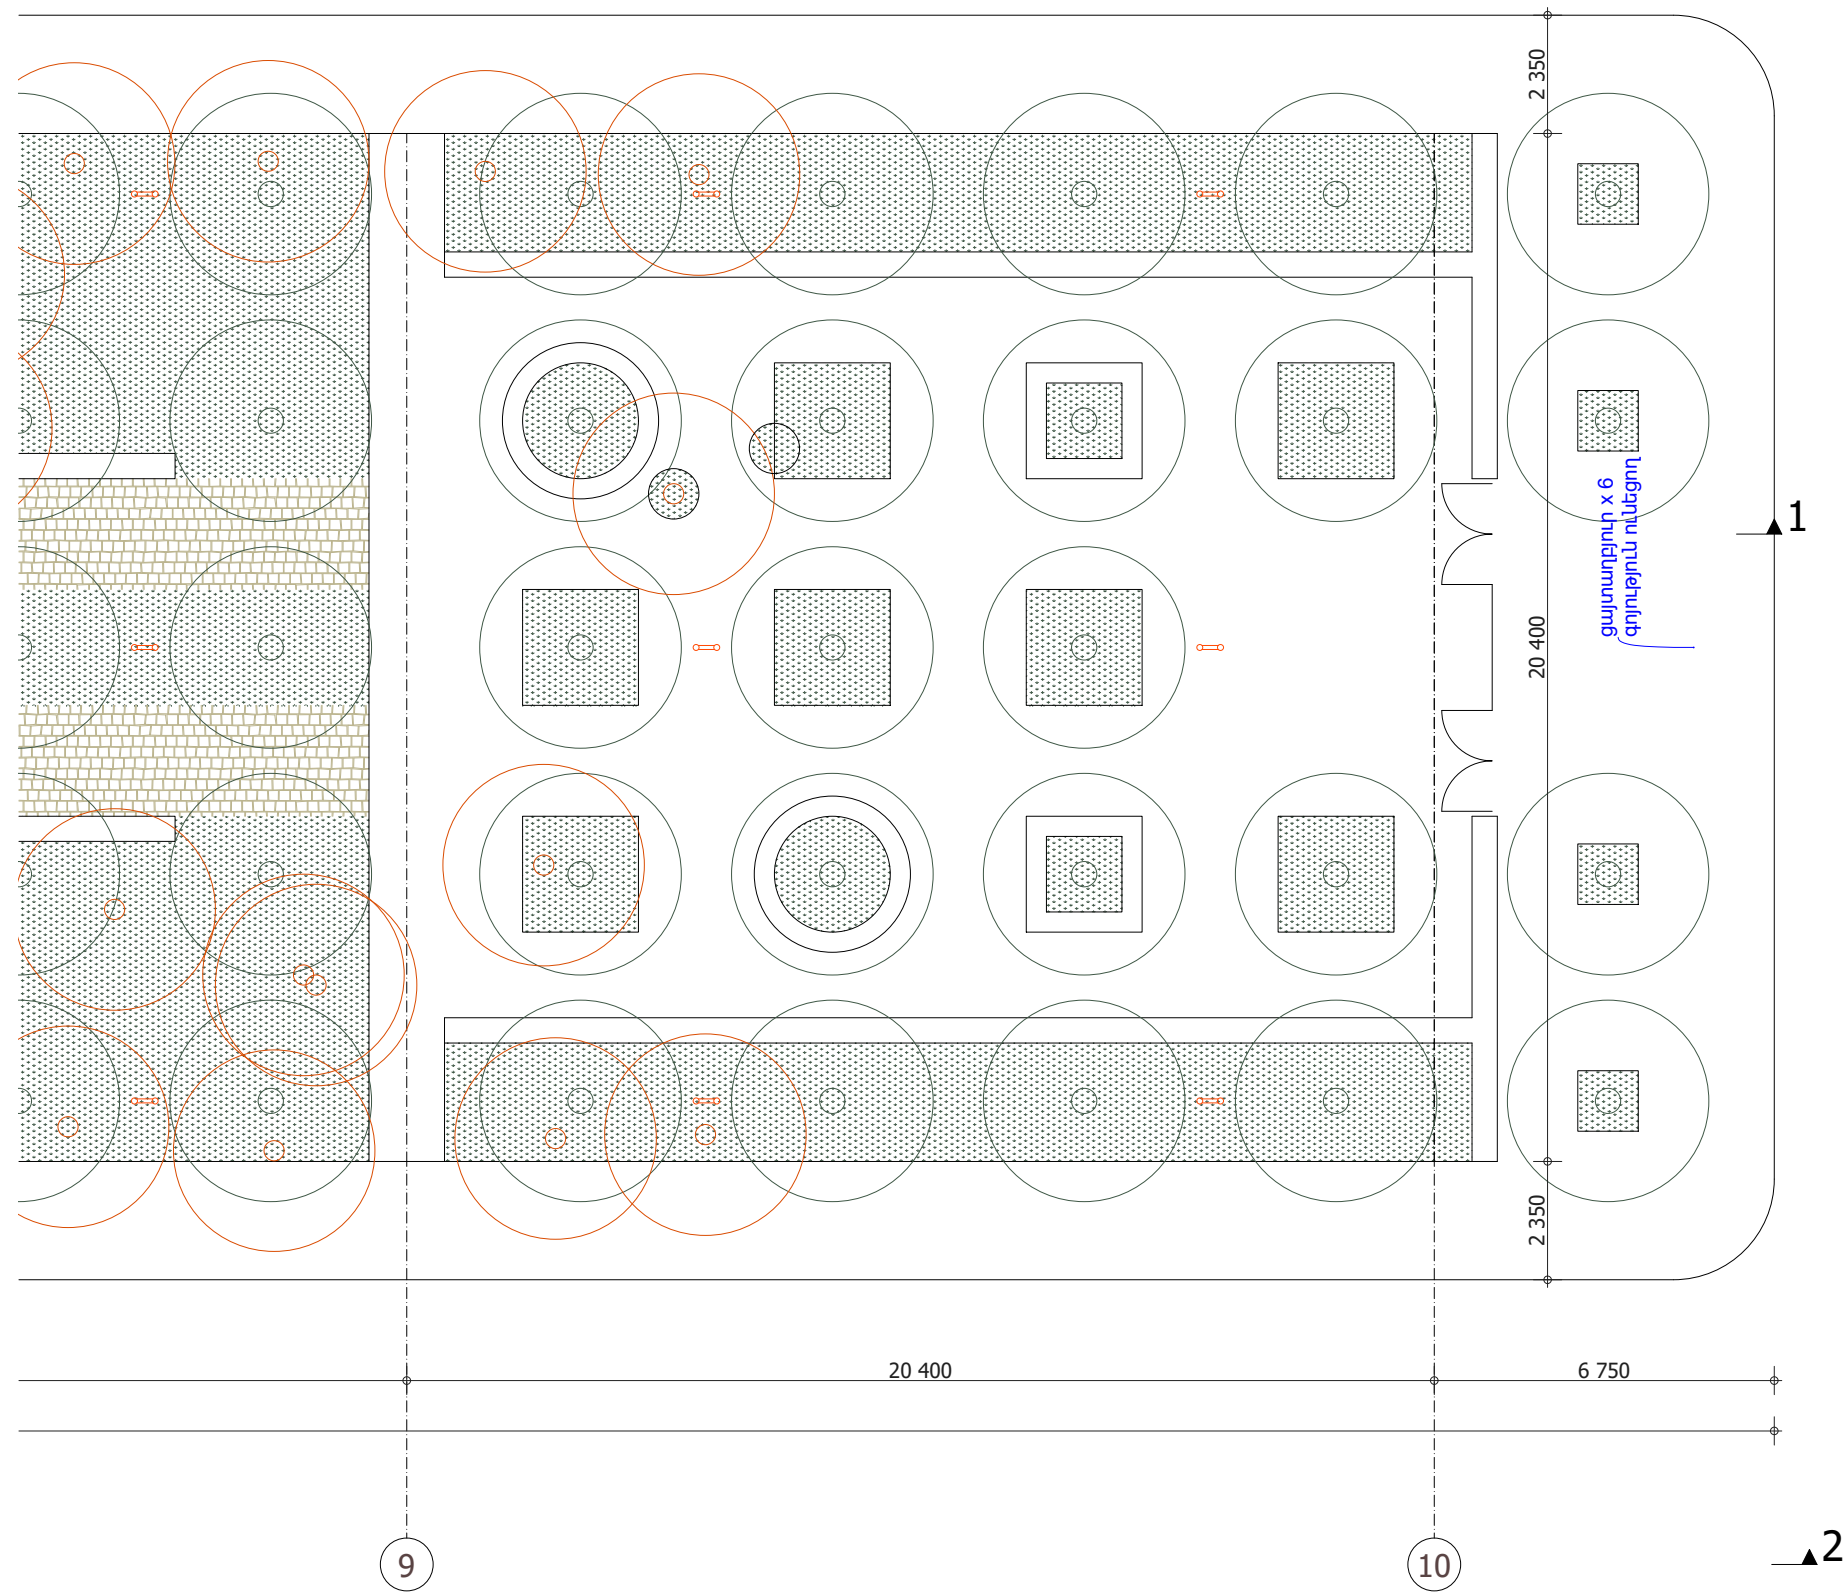

ՀԱՏԱԿԱԳԻԾ Մ 1:150, ՀԱՏԱԿՆԵՐ 9-10

ՃԱՐՏԱՐԱԴԵՏ	ԵՐԵՒԱՆ, Հ. ՀԱԿՈԲՅԱՆ Փ. ԵՒ ԿՈՄԻՏՏԱ Պ. ՀԱՏՈՒՅԹՈՒՄ ԳՏԱԿՈՂ	ԳԾԱԳԻՐ	ԹԵՐԹ	
Գ. ՀԱՄԱՉԱՄԴՅԱՆ	ՏԱՐԱԾՔԻ (ՄԵՐԳԵԼՅԱՆ ՊՈՒՐԱԿԻ) ԲԱՐԵԿԱՐԳՄԱՆ ՆԱԽԱԳԻԾ	7	14	
Տ. ԳԱԼՍՅԱՆ	ԷՍՔԻԶԱՅԻՆ ՓՈՒԼ	1:150		
	ՀԱՏԱԿԱԳԻԾ, ԿԱՆԱԶԱՊԱՏՄԱՆ ՍԽԵՄԱ