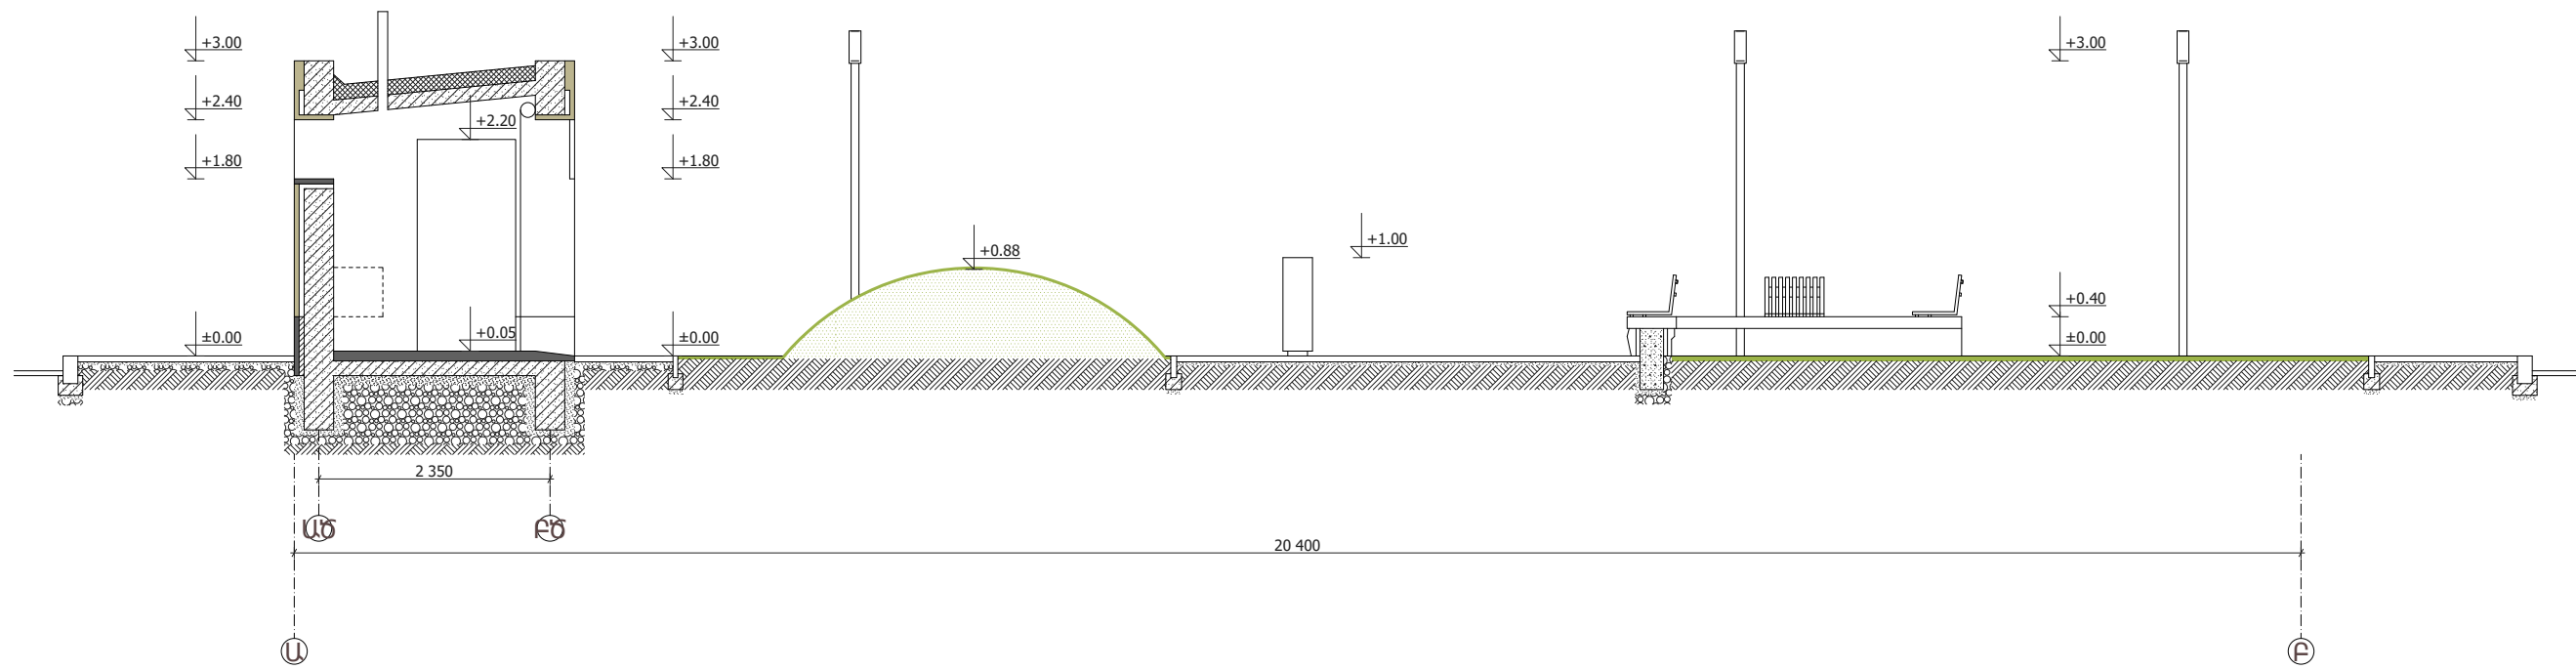

ՃԱՐՏԱՐԱՊԵՏ	ԵՐԵՒԱՆ, Զ. ԶԱԿՈՒՅԱՆ Փ. ԵՒ ԿՈՄԻՏՏԱ Պ. ԶԱՏՈՒՅԹՈՒՄ ԳՏԿՈՂ	ԳԾԱԳԻՐ	ԹԵՐԹ	
Գ. ԶԱՄԱՉԱՄԴՅԱՆ	ՏԱՐԱԾՔԻ (ՄԵՐԳԵԼՅԱՆ ՊՈՒՐԱԿԻ) ԲԱՐԵԿԱՐԳՄԱՆ ՆԱԽԱԳԻԾ	12	14	
Տ. ԳԱԼՍՅԱՆ	ԷՍՔԻԶԱՅԻՆ ՓՈՒԼ	1:75		
	ԿՏՐՎԱԾՔ 4-4, ԿՏՐՎԱԾՔ 5-5