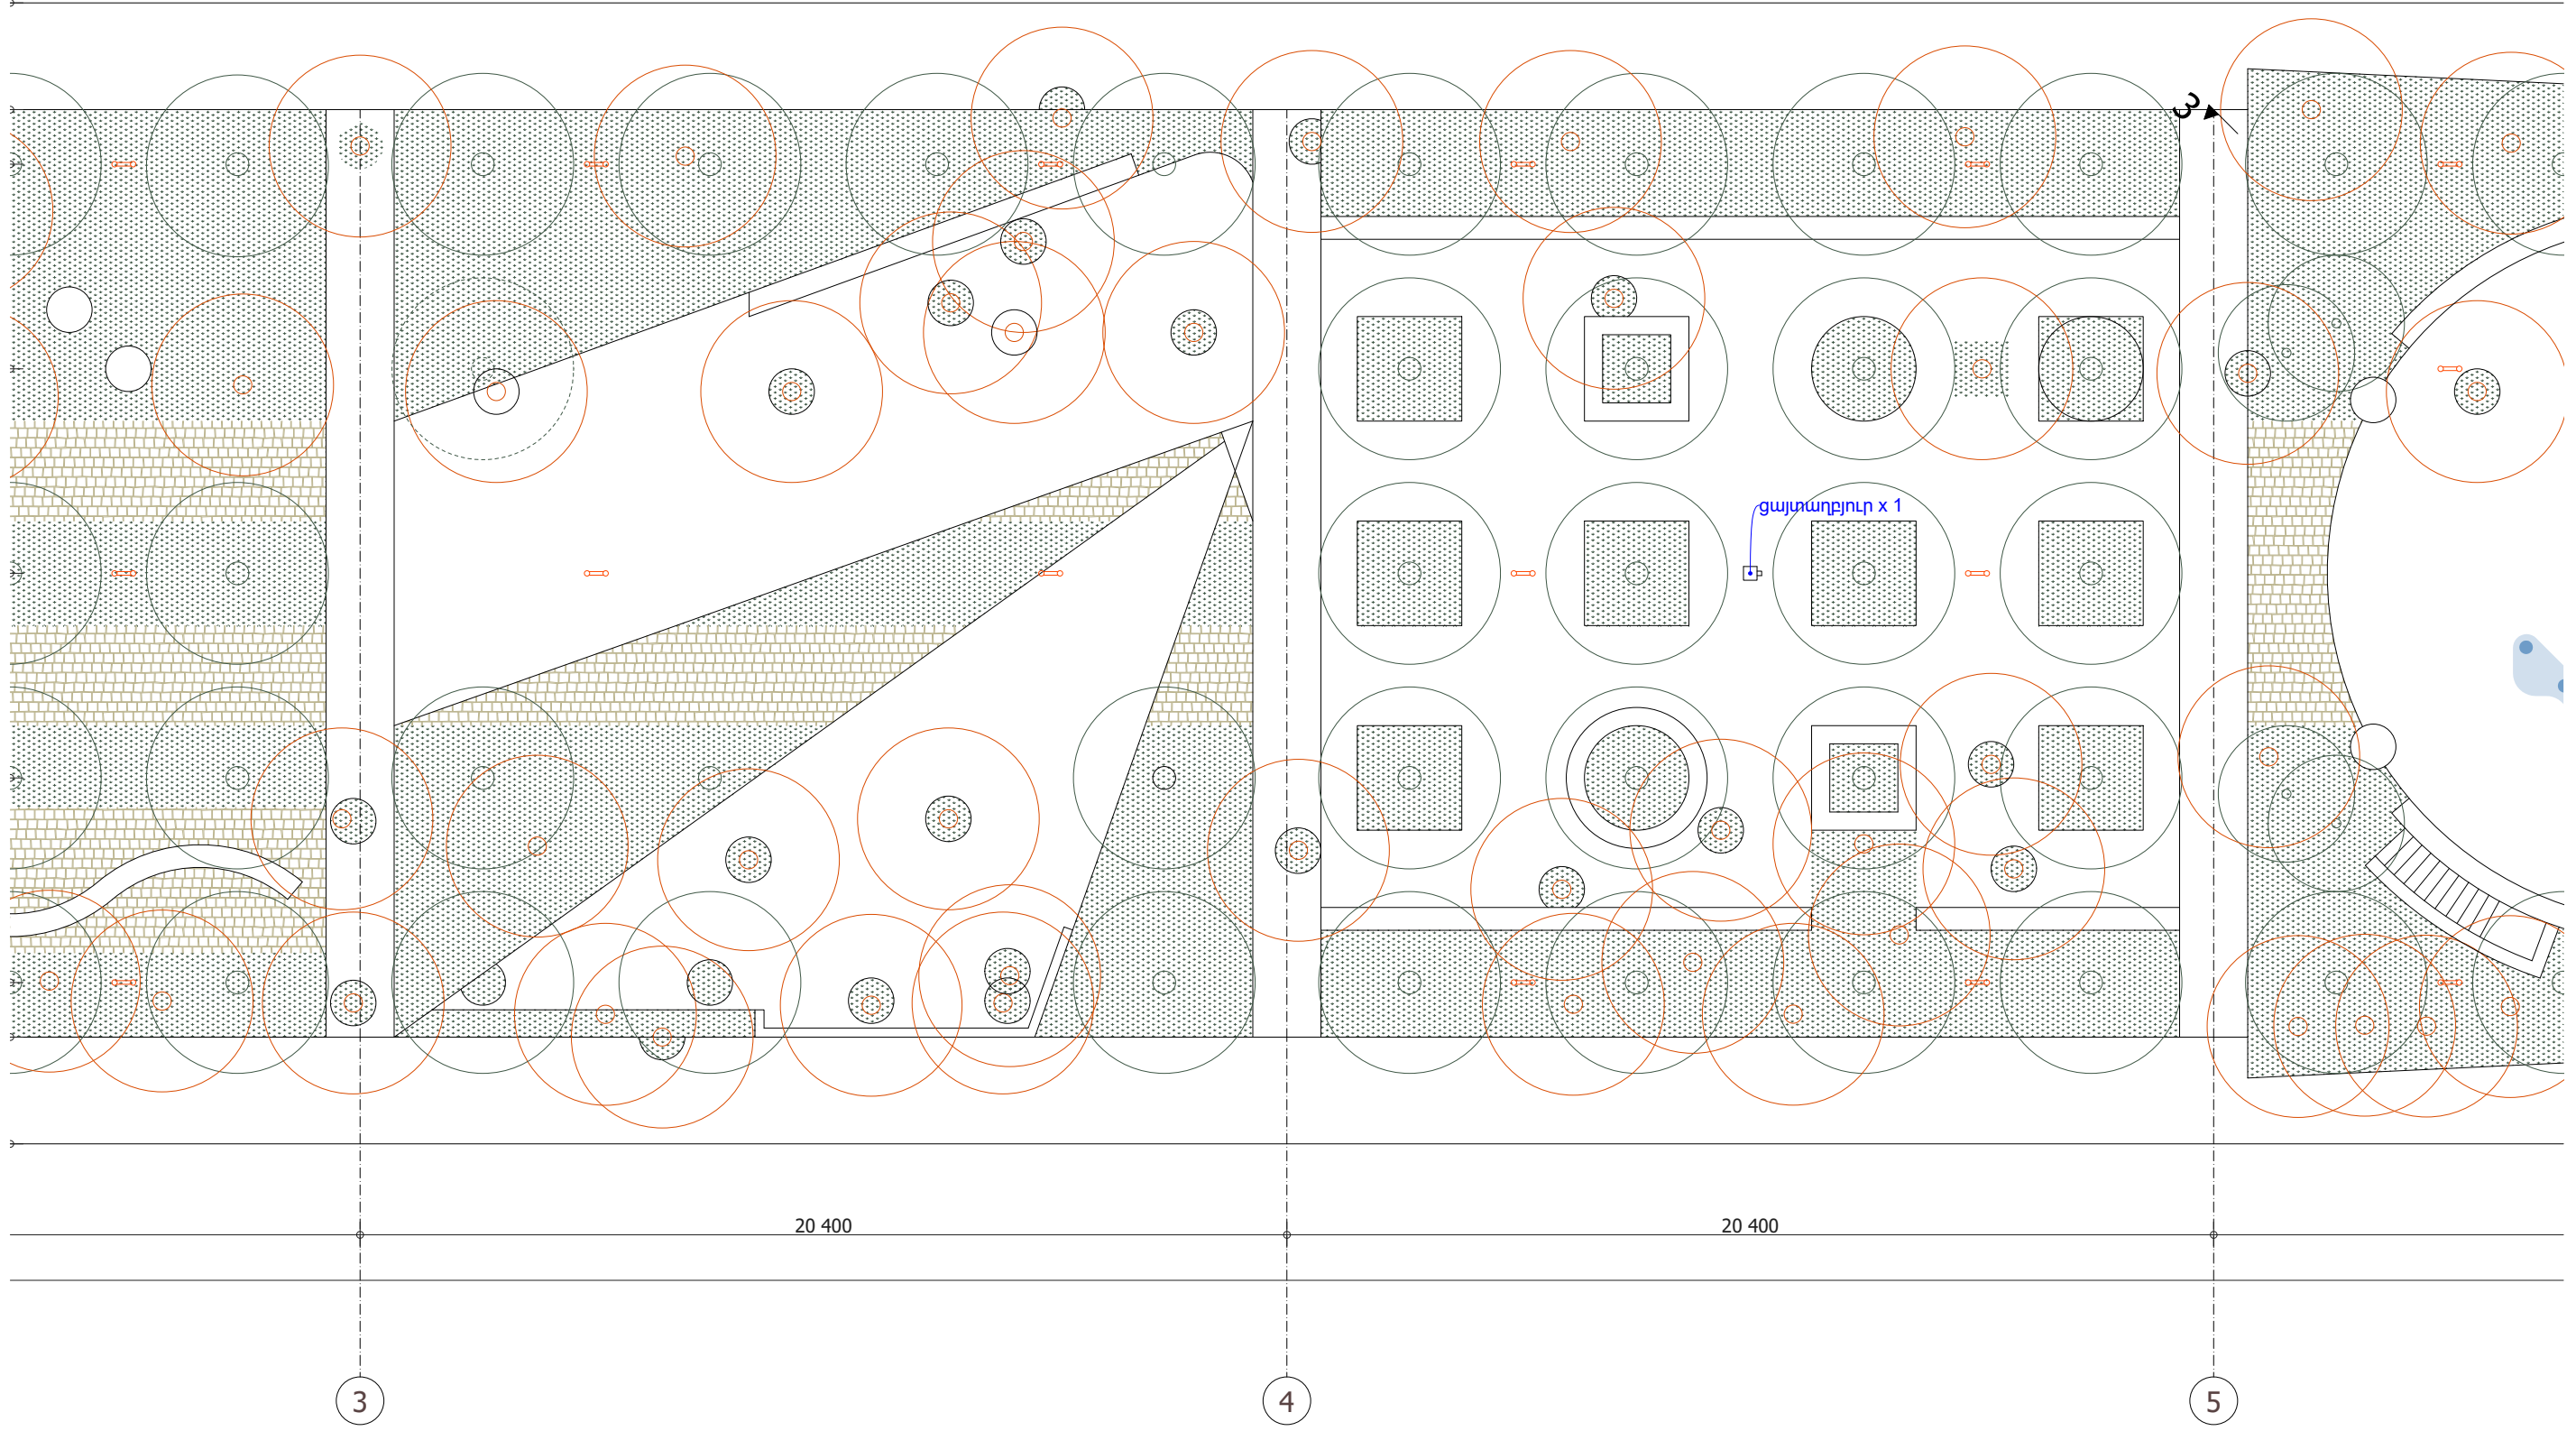

ՀԱՏԱԿԱԳԻԾ Մ 1:150, ՀԱՏԱԿՆԵՐ 3-5

ՃԱՐՏԱՐԱԴԵՏ	ԵՐԵՒԱՆ, Հ. ՀԱԿՈՒԲՅԱՆ Փ. ԵՒ ԿՈՄԻՏՏԱ Պ. ՀԱՏՈՒՅԹՈՒՄ ԳՏԱԿՈՂ ՏԱՐԱԾՔԻ (ՄԵՐԳԵԼՅԱՆ ՊՈՒՐԱԿԻ) ԲԱՐԵԿԱՐԳՄԱՆ ՆԱԽԱԳԻԾ	ԳԾԱԳԻՐ	ԹԵՐԹ	
Գ. ՀԱՄԱՉԱՄԴՅԱՆ	ԷՍԹԻՉԱՅԻՆ ՓՈՒԼ	4	14	
Տ. ԳԱԼՍՅԱՆ	ՀԱՏԱԿԱԳԻԾ, ԿԱՆԱԶԱՊԱՏՄԱՆ ՍԽԵՄԱ	1:150