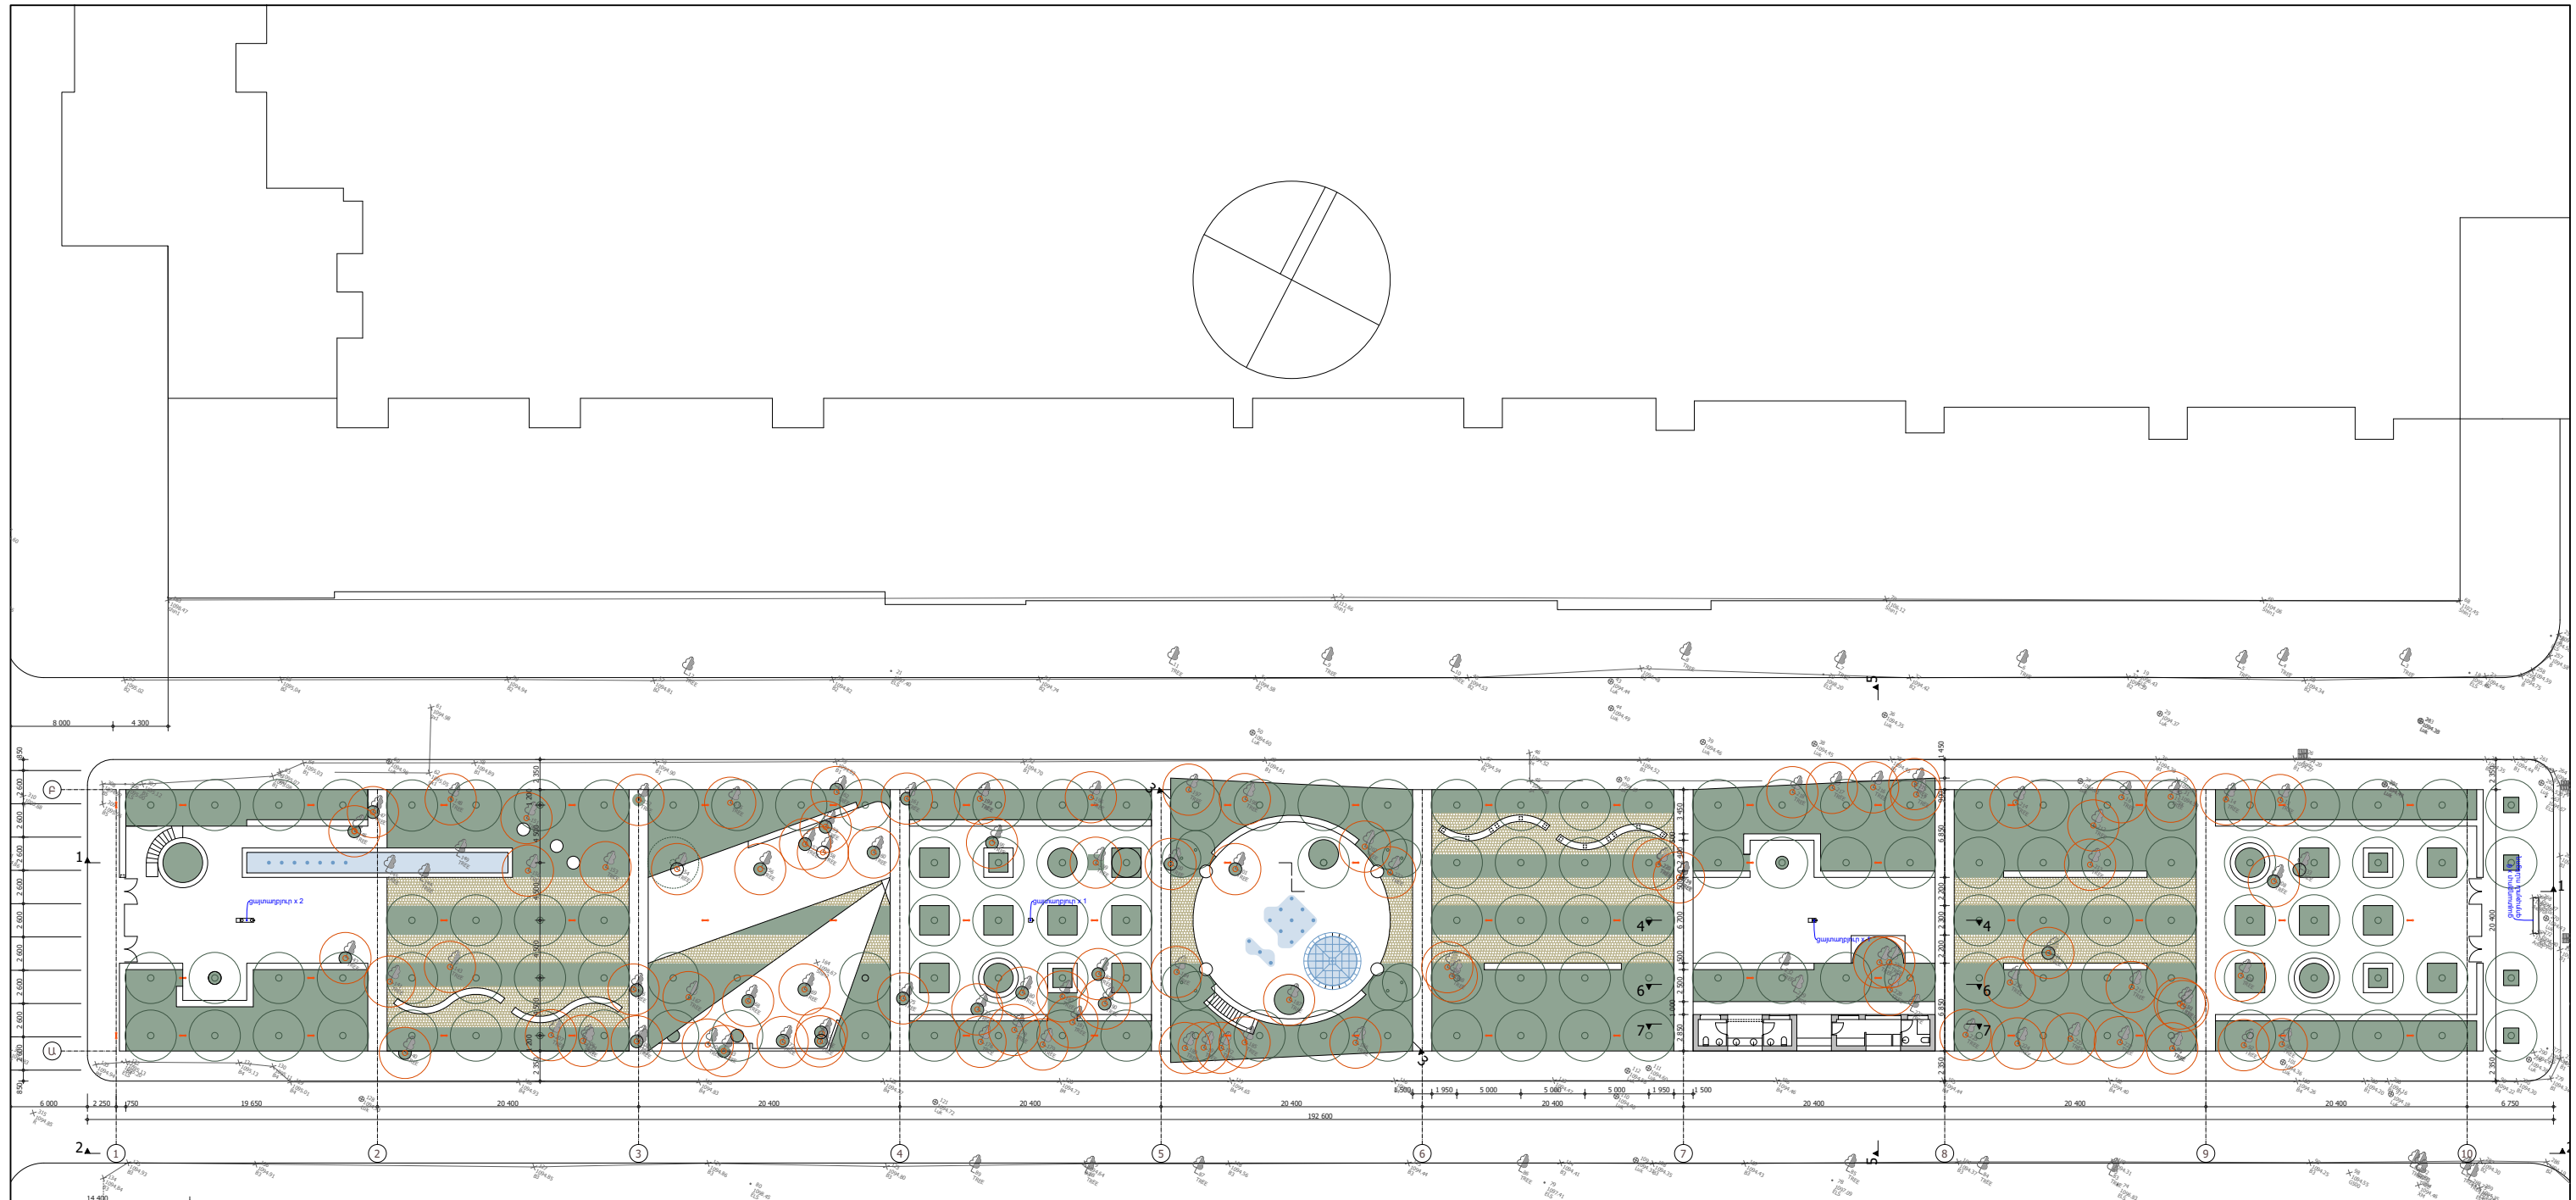

ԼՈՒՐՏՈՒԿ ԾԱՆԿ	ԼՆԻՍՏՈՒՄ ԾԱՆԿՆԵՐՆԻ՝ 4984.9 ՄԶ	ՊՈՒՐՄԱԿ ԸՆԴՀԱՆՈՒՐ ԾԱՆԿՆԵՐՆԻ՝ 3791.7 ՄԶ
	ԲՈՒՆՈՒԹՅՈՒՆ ՈՒՆԵՑՈՒ ԾԱՆ	ԱՎՏՈՒՎԱՅՆԱՆՏԵՐՆԻ՝ 140.4 ՄԶ	ՋՐԱԹԱՍՆԱՆ ԾԱՆԿՆԵՐՆԻ՝ 2158.7 ՄԶ՝ 56.9%
	ՋՐԱԹԱՍՆԱՆ ՍԱՆՊՆԱՏՈՒՄ	ՊԱՐԿՐԵՑՑՈՒՆ ԾԱՆԿ՝ 1039.5 ՄԶ	ԼՆԻՍՏԵՆԱՒՈՒՄ Է ԴԱՏԵԼ 15 ՎՍՈՒ
	ՋՐԱԹԱՍՆԱՆ ՍԻՉԱՆՆԱՐԳ	ԱՆՋՐԱԹԱՍՆԱՆ ՍԱՆՊՆԱՏՈՒՄ՝ 1493.6 ՄԶ	ԼՆԻՍՏԵՆԱՒՈՒՄ Է ՊԱՉՊԱՆԵԼ 88 ՎՍՈՒ
	ՋՐԱԹԱՍՆԱՆ ԸՍՏՐՈՒՄ	ՋՐԱԹԱՍՆԱՆ ՍԱՆՊՆԱՏՈՒՄ՝ 422.5 ՄԶ	ԼՆԻՍՏԵՆԱՒՈՒՄ Է ՏՆԿԵԼ 141 ՎՍՈՒ
	ՍԻՉԱՆՆԱՐԳ	ՍԻՉԱՆՆԱՐԳ՝ 1736.2 ՄԶ	
	ՍԻՉԱՆՆԱՐԳ	ՋՐԱԹԱՍՆԱՆՆԵՐ՝ 56.9 ՄԶ	
		ԱՏՈՒԳԵՏՆԱՆ ՊՈՒՐՄԱՎԱՅՆՆԵՐ՝ 34.8 ՄԶ	
		ՕՃԱՆԴԱԿ ԿԱՌՈՒՅՑ՝ 53.9 ՄԶ	

ԳԼԽԱԿՈՐ ՀԱՏԱԿԱԳԻԾ Մ 1:500

ՃԱՐՏԱՐԱՊԵՏ	ԵՐԵՒԱՆ, Հ. ՀԱԿՈՒԲՅԱՆ Փ. ԵՒ ԿՈՄՒՏՏԱ Պ. ՀԱՏՈՒՅԹՈՒՄ ԳՏԱԿՈՐ	ԳՅԱԳԻՐ	ԹԵՐԹ	architectural studio
Գ. ՀԱՄԱՉԱՍՊՅԱՆ	ՏԱՐԱԾՔԻ (ՄԵՐԳԵԼՅԱՆ ՊՈՒՐՄԱԿԻ) ԲԱՐԵԿԱՐԳՄԱՆ ԼՆԻՍՏԻԾ	2	14	
Տ. ԳԱԼՍՅԱՆ	ԷՍՔԻԶԱՅԻՆ ՓՈՒԼ ՀԱՏԱԿԱԳԻԾ	1:500