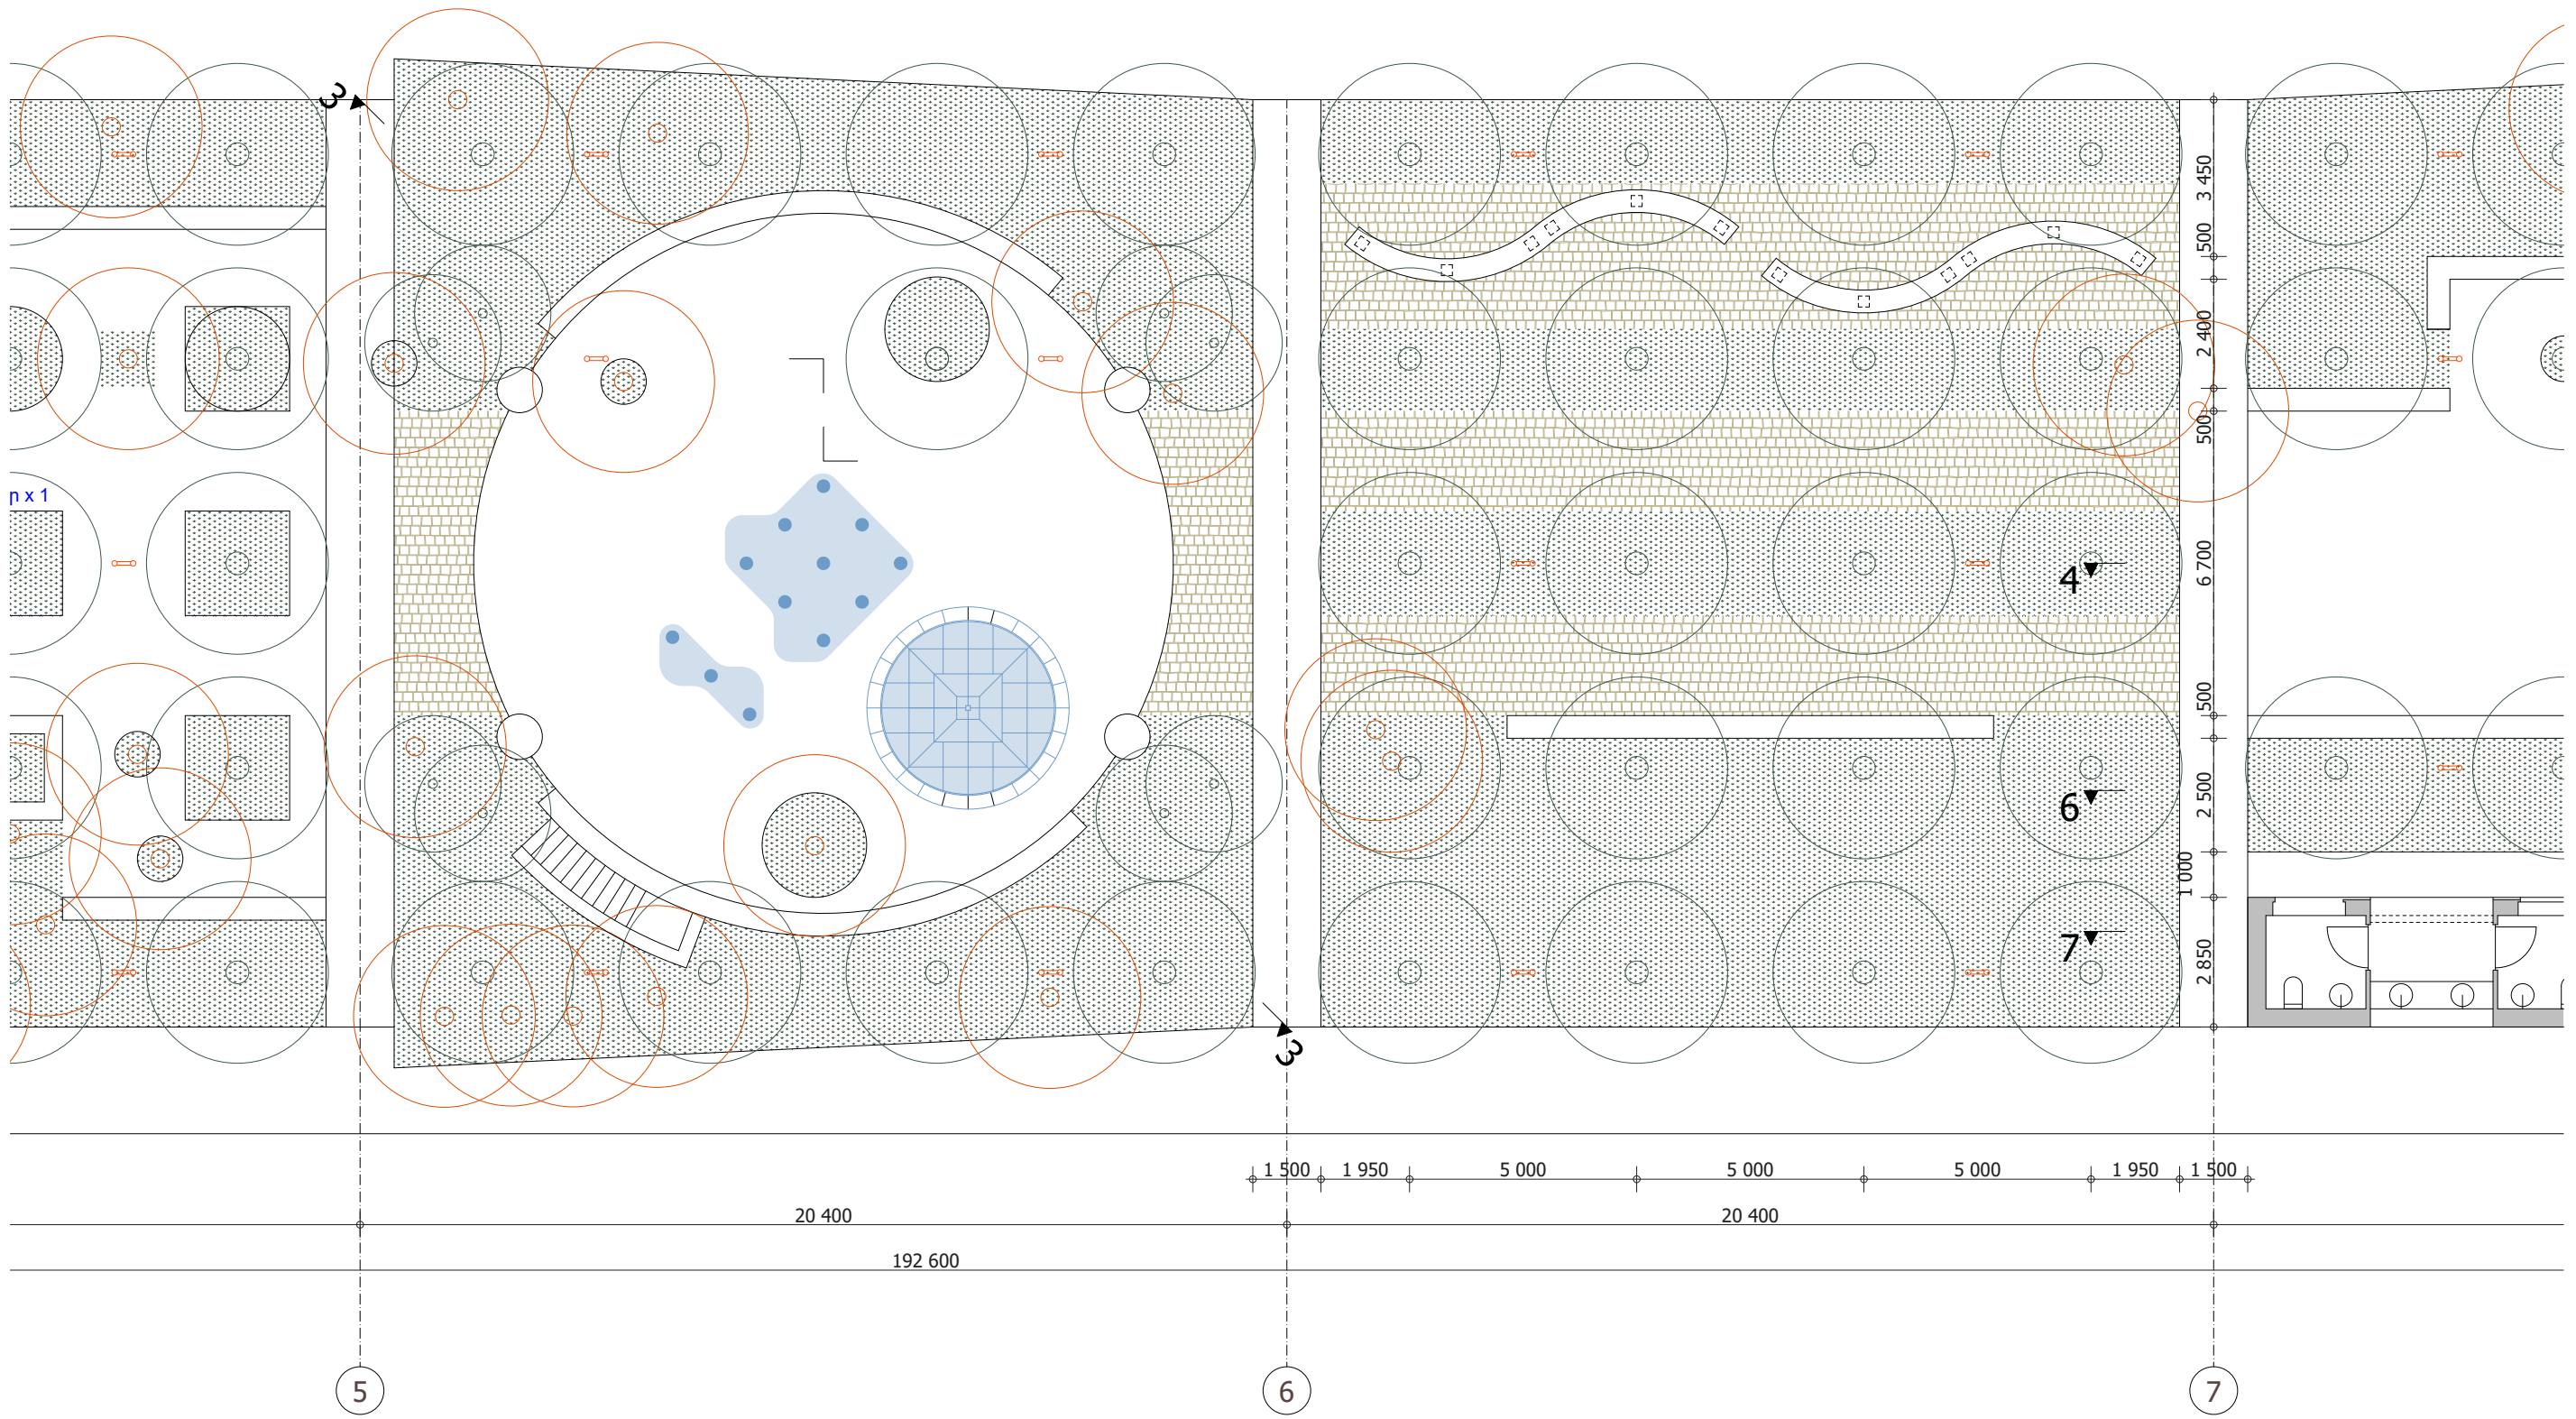

ՀԱՏԱԿԱԳԻԾ Մ 1:150, ՀԱՏԱԿ 5-7

ՃԱՐՏԱՐԱԴԵՏ	ԵՐԵՒԱՆ, Հ. ՀԱԿՈՒԲՅԱՆ Փ. ԵՒ ԿՈՍԻՏՅԱՆ Պ. ՀԱՏՈՒՅԹՈՒՄ ԳՏԱԿՈՂ	ԳԾԱԳԻՐ	ԹԵՐԹ	architectural studio
Գ. ՀԱՄԱՉԱՄԴՅԱՆ	ՏԱՐԱԾՔԻ (ՄԵՐԳԵԼՅԱՆ ՊՈՒՐԱԿԻ) ԲԱՐԵԿԱՐԳՄԱՆ ՆԱԽԱԳԻԾ	5	14	
Տ. ԳԱԼՍՅԱՆ	ԷՍՔԻԶԱՅԻՆ ՓՈՒԼ	1:150		
	ՀԱՏԱԿԱԳԻԾ, ԿԱՆԱԶԱՊԱՏՄԱՆ ՍԽԵՄԱ