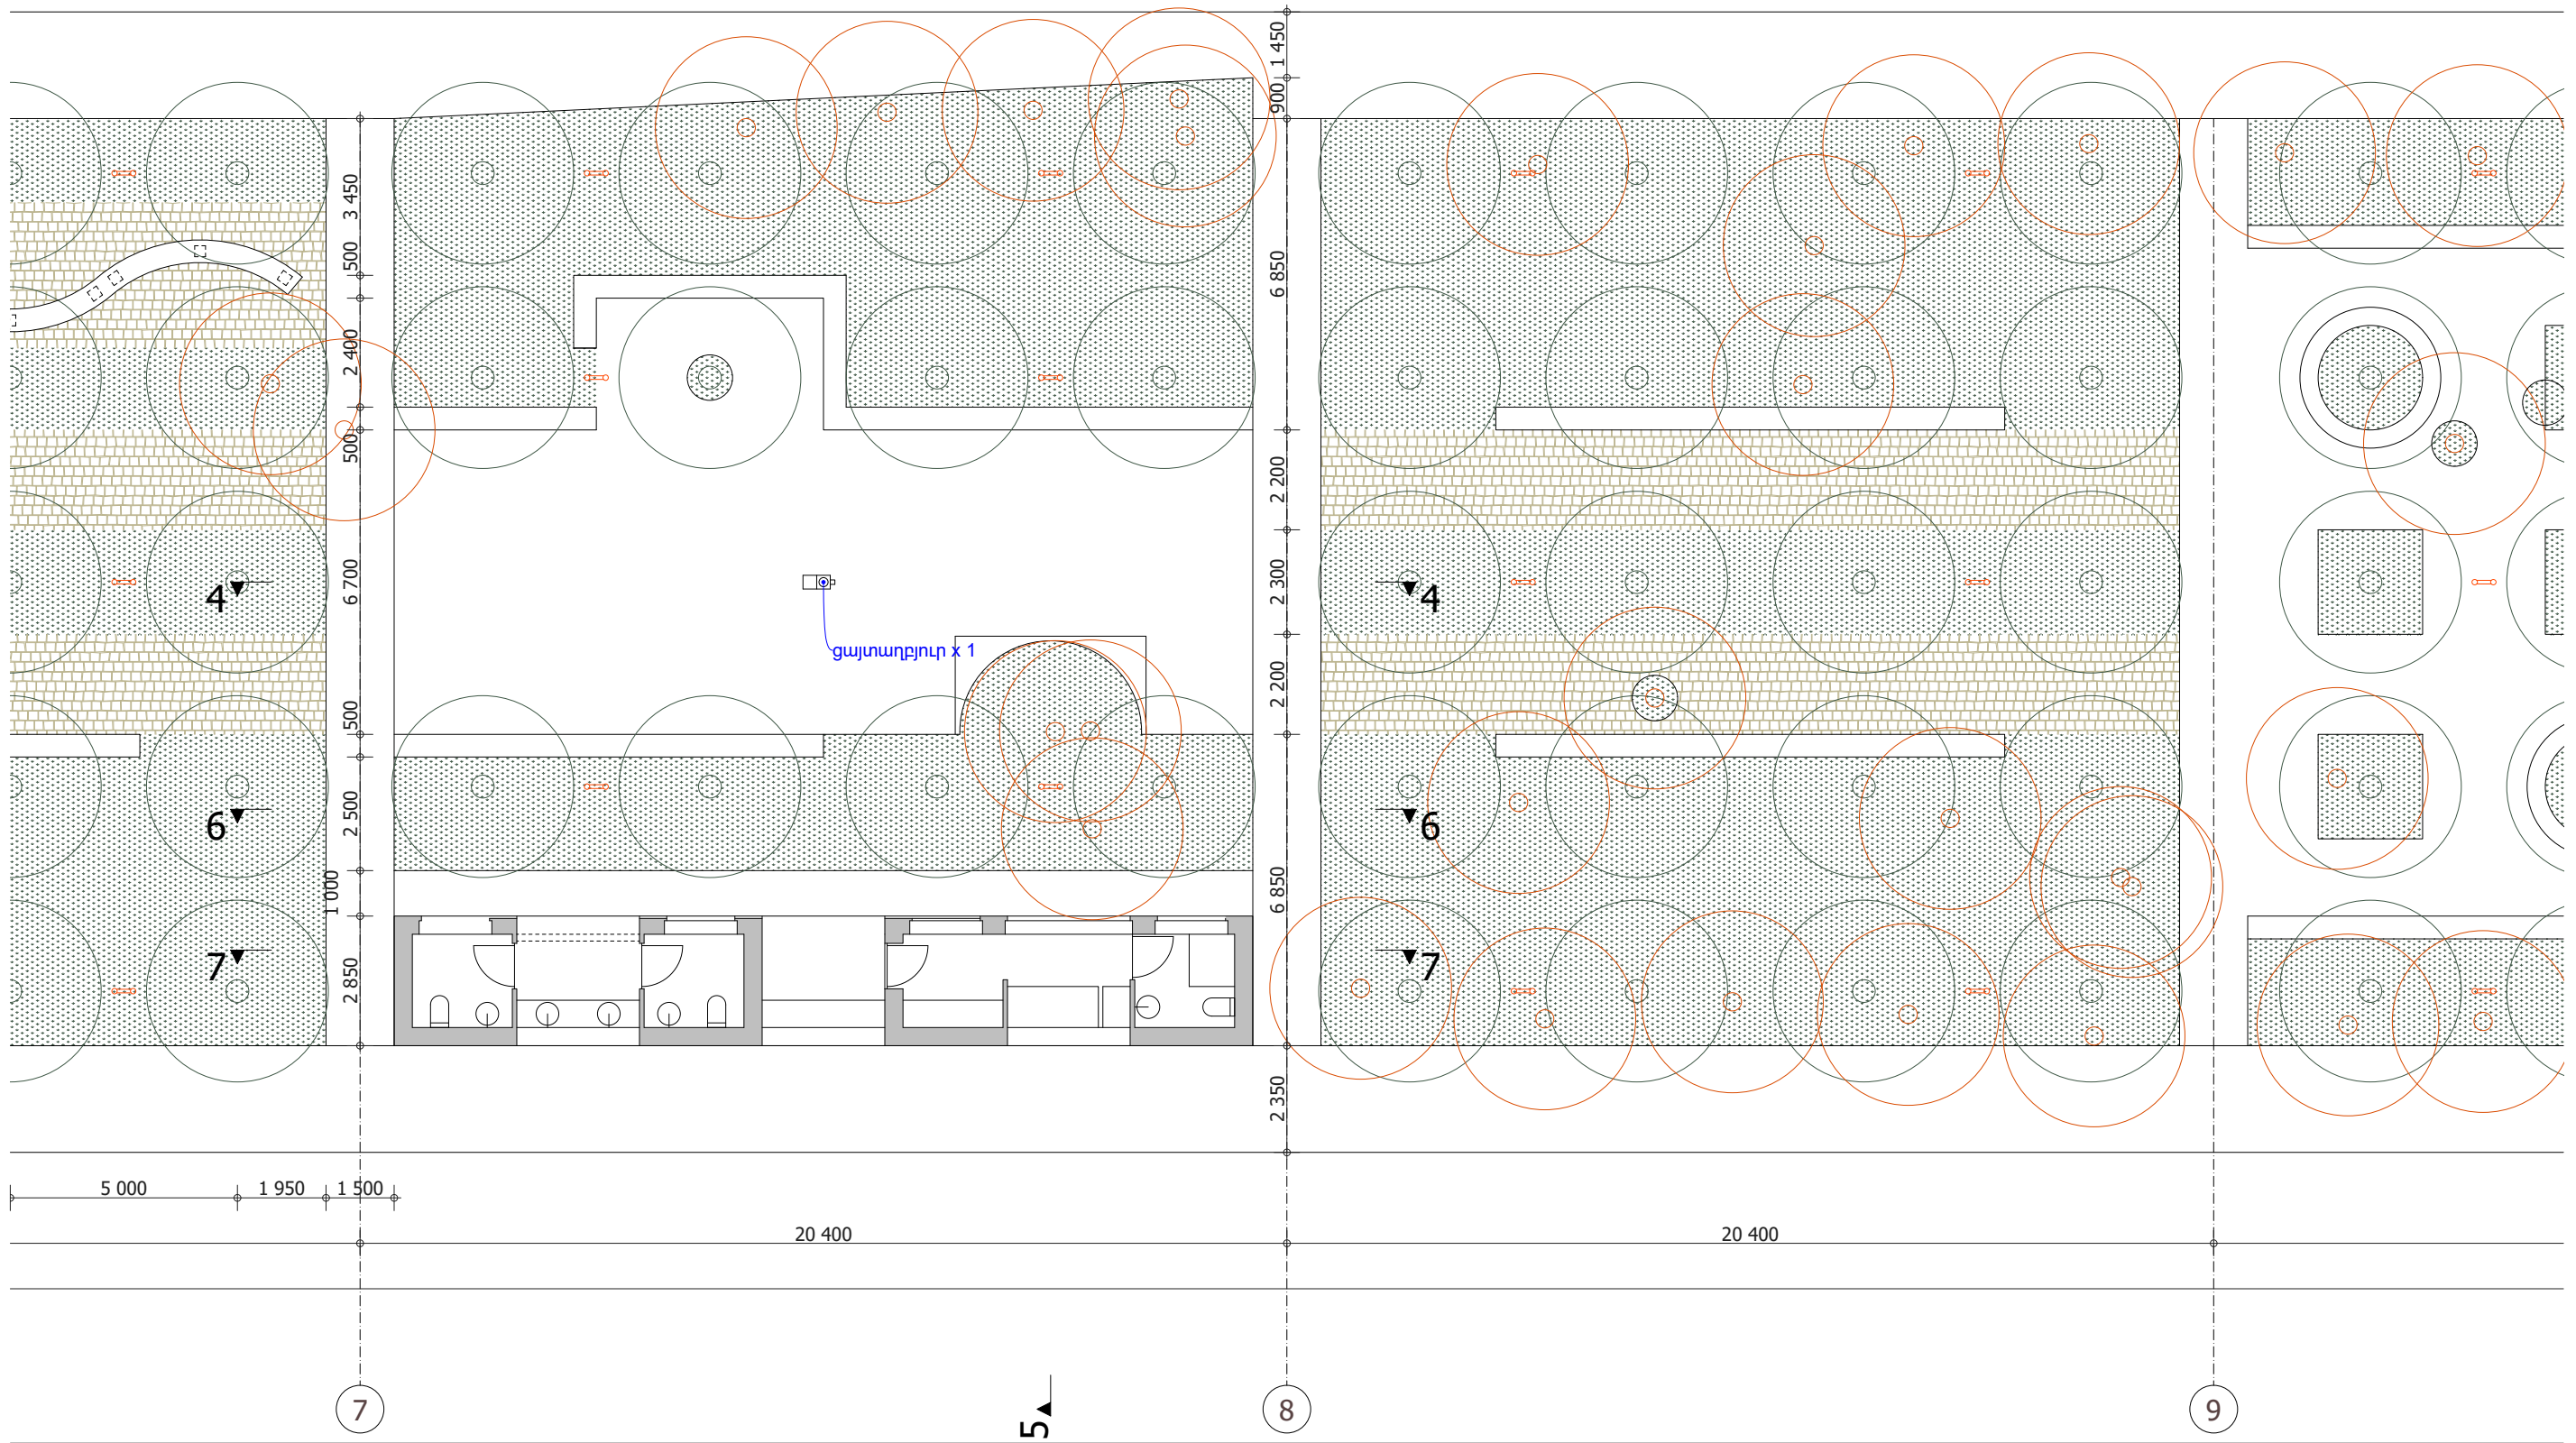

ՀԱՏԱԿԱԳԻԾ Մ 1:150, ՀԱՏԱԿՆԵՐ 7-9

ՃԱՐՏԱՐԱԴԵՏ	ԵՐԵՎԱՆ, Հ. ՀԱԿՈԲՅԱՆ Փ. ԵՒ ԿՈՄԻՏՏԱ Պ. ՀԱՏՈՒՅԹՈՒՄ ԳՏԿՈՂ	ԳԾԱԳԻՐ	ԹԵՐԹ	
Գ. ՀԱՄԱՉԱՄԴՅԱՆ	ՏԱՐԱԾՔԻ (ՄԵՐԳԵԼՅԱՆ ՊՈՒՐԱԿԻ) ԲԱՐԵԿԱՐԳՄԱՆ ՆԱԽԱԳԻԾ	6	14	
Տ. ԳԱԼՍՅԱՆ	ԷՍՔԻԶԱՅԻՆ ՓՈՒԼ	1:150		
	ՀԱՏԱԿԱԳԻԾ, ԿԱՆԱԶԱՊԱՏՄԱՆ ՍԽԵՄԱ